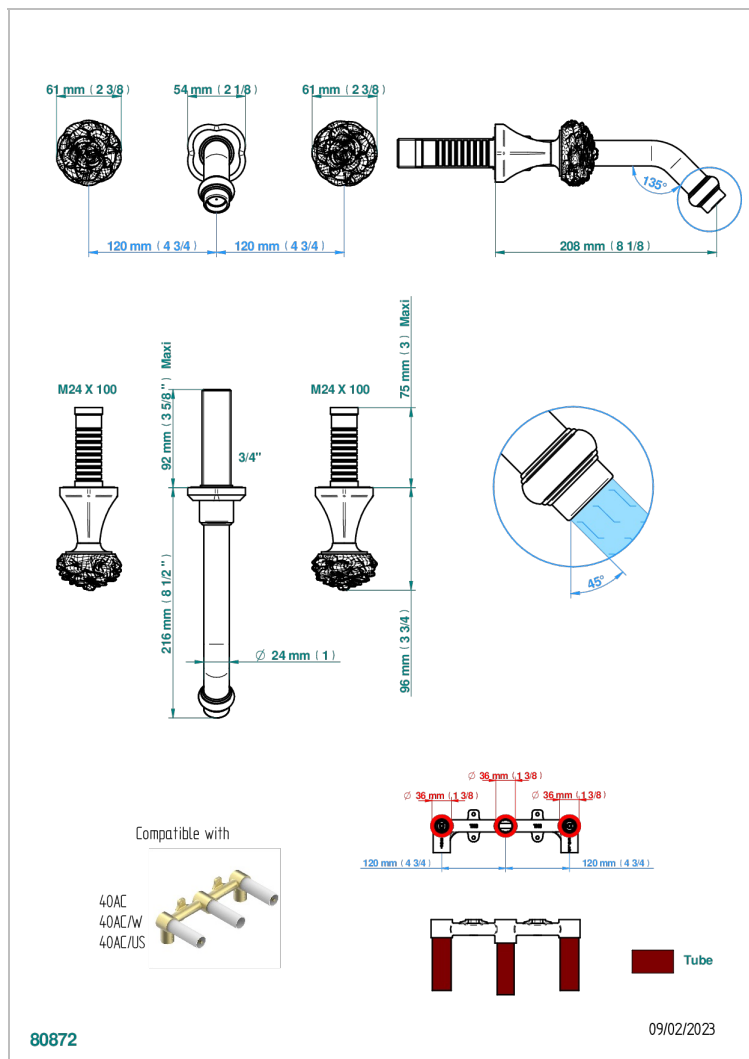

CAMELIA CRISTAL NEGRO

U5K-40GBUS

Garniture pour mélangeur de lavabo mural - bec goliath- standard américain

THG[®]
PARIS

CARACTERÍSTICAS

- Camélia cristal negro
- Garniture pour mélangeur de lavabo mural - bec goliath- standard américain

PRODUCTOS RELACIONADOS

- Ref. G00-40AM/US Partie à encastrer pour mélangeur mural - version manettes- standard américain

ACABADOS DISPONIBLES

Cerámica negra mate - D30
Cromo - A02
Cromo mate - C02
Dorado - F01
Dorado mate - F07
Dorado pálido mate (sin barniz) - F31