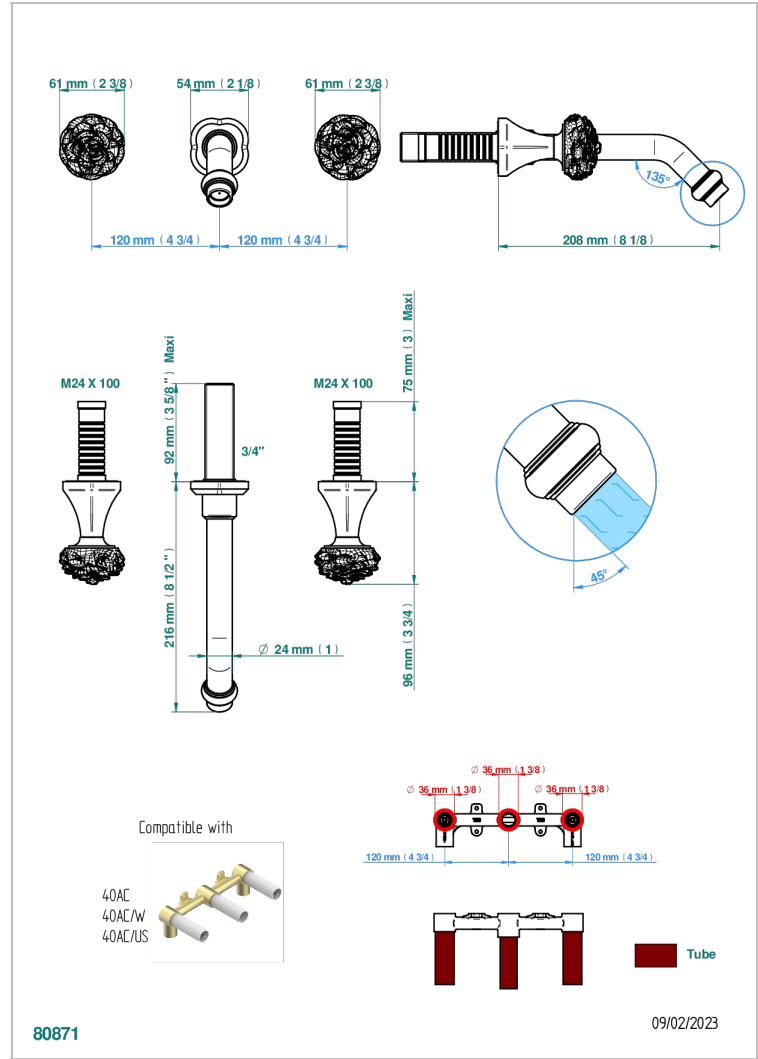

# CAMELIA CRISTAL CLAIR

U5L-40GB

Garniture pour mélangeur de lavabo mural, bec goliath

THG<sup>®</sup>  
PARIS

80871

09/02/2023

## CARACTÉRISTIQUES

- Camélia Cristal clair
- Garniture pour mélangeur de lavabo mural, bec goliath

## PRODUITS ASSOCIÉS

- Ref. G00-40AC Partie à encastrer pour mélangeur mural - version croisillons
- Ref. G00-40AM Partie à encastrer pour mélangeur mural - version manettes