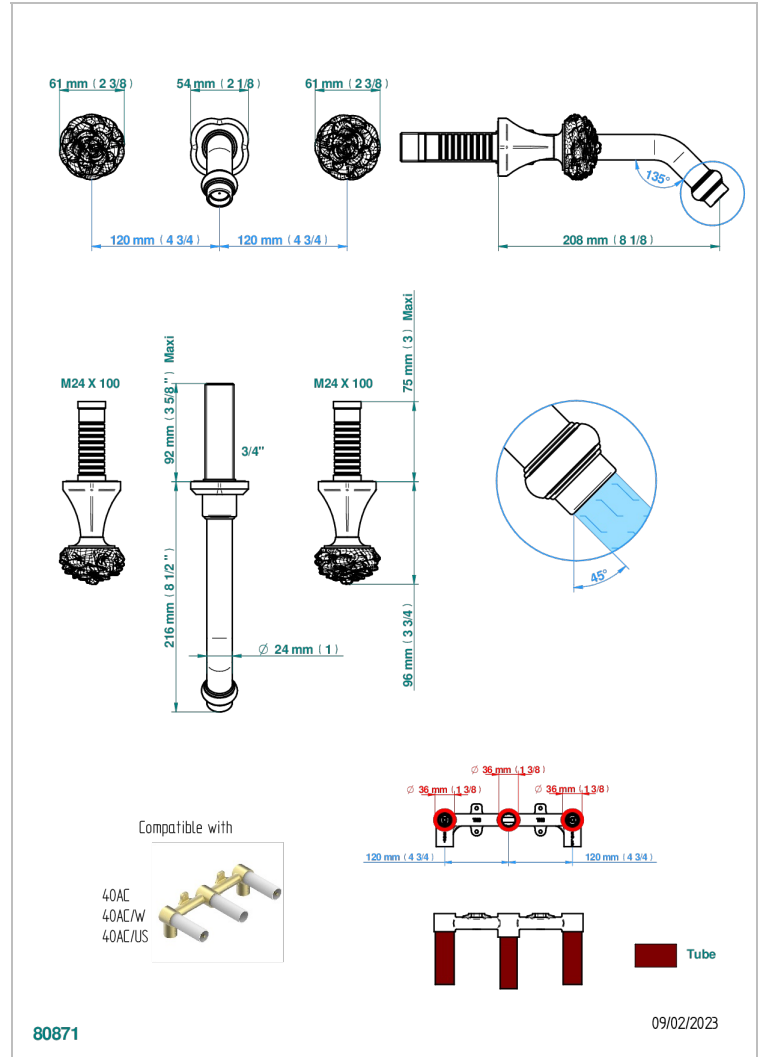

CAMELIA CRISTAL CLARO

U5L-40GB

Grifería para mezclador de lavabo de pared, caño goliat

THG[®]
PARIS

CARACTERÍSTICAS

- Camélia cristal claro
- Grifería para mezclador de lavabo de pared, caño goliat

PRODUCTOS RELACIONADOS

- Ref. G00-40AC Rough parts for wall mounted 3 hole mixer, cross handle version
- Ref. G00-40AM Rough parts for wall mounted 3 hole mixer, lever handle version

ACABADOS DISPONIBLES

Cerámica negra mate - D30
Cromo - A02
Cromo mate - C02
Dorado - F01
Dorado mate - F07
Dorado pálido mate (sin barniz) - F31