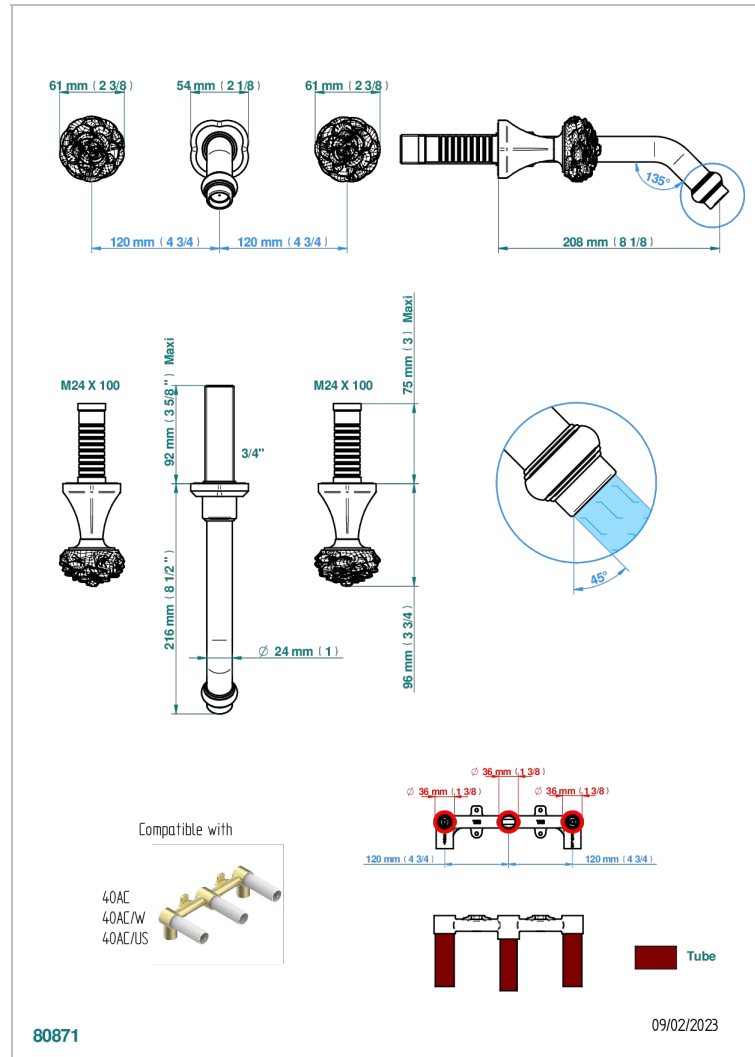

CAMELIA, KRISTALL KLAR

U5L-40GB

Garnitur für Waschtischbatterie zur Wandmontage, Goliath Auslauf

THG[®]
PARIS

EIGENSCHAFTEN

- Camélia, Kristall klar
- Garnitur für Waschtischbatterie zur Wandmontage, Goliath Auslauf

ÄHNLICHE PRODUKTE

- Ref. G00-40AC Up-teil für wandarmatur
- Ref. G00-40AM Up-teil für wandarmatur

VERFÜGBARE OBERFLÄCHEN

Altnickel - H28
Blassgold matt unlackiert - F31
Chrom - A02
Chrom matt - C02
Gold - F01
Gold matt - F07