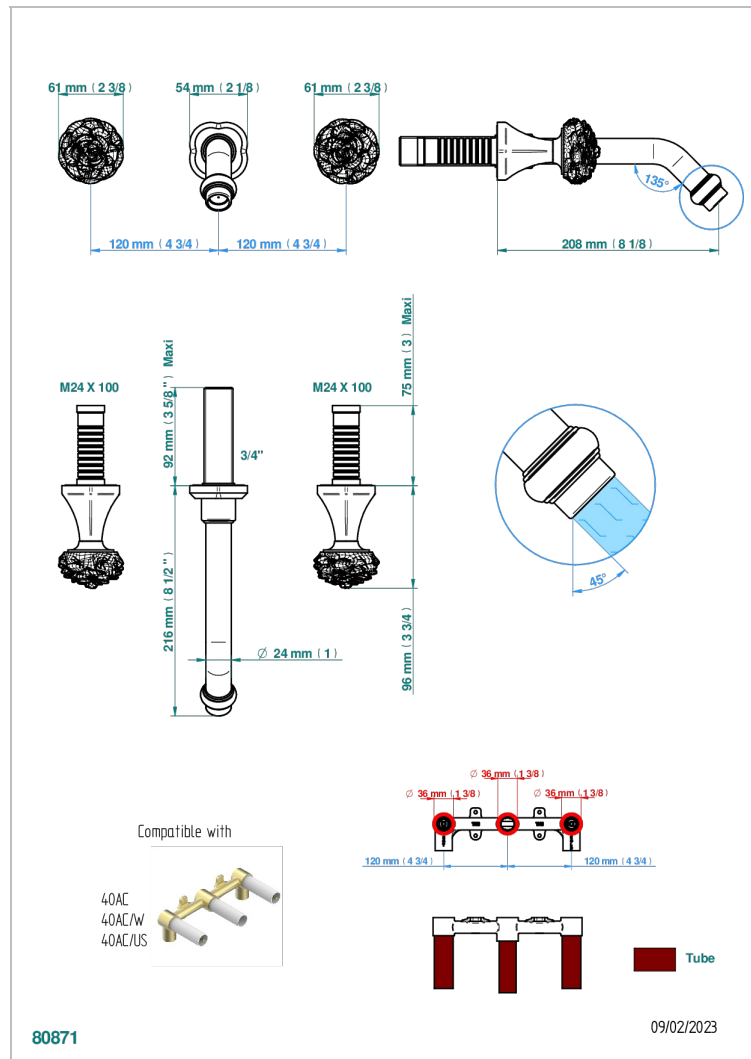

# CAMELIA CLEAR CRYSTAL

U5L-40GB

THG  
PARIS

Внешняя часть смесителя встраиваемого в стену для раковины на три отверстия с изливом ГОЛИАФ

## ХАРАКТЕРИСТИКИ

- Camélia Clear crystal
- Внешняя часть смесителя встраиваемого в стену для раковины на три отверстия с изливом ГОЛИАФ

## СВЯЗАННЫЕ ТОВАРНЫЕ ПОЗИЦИИ

- Ref. G00-40AC Встраиваемая часть смесителя настенного на три отверстия (не рукоят.)
- Ref. G00-40AM Встраиваемая часть смесителя настенного на 3 отверстия на пластине (рукоят.)