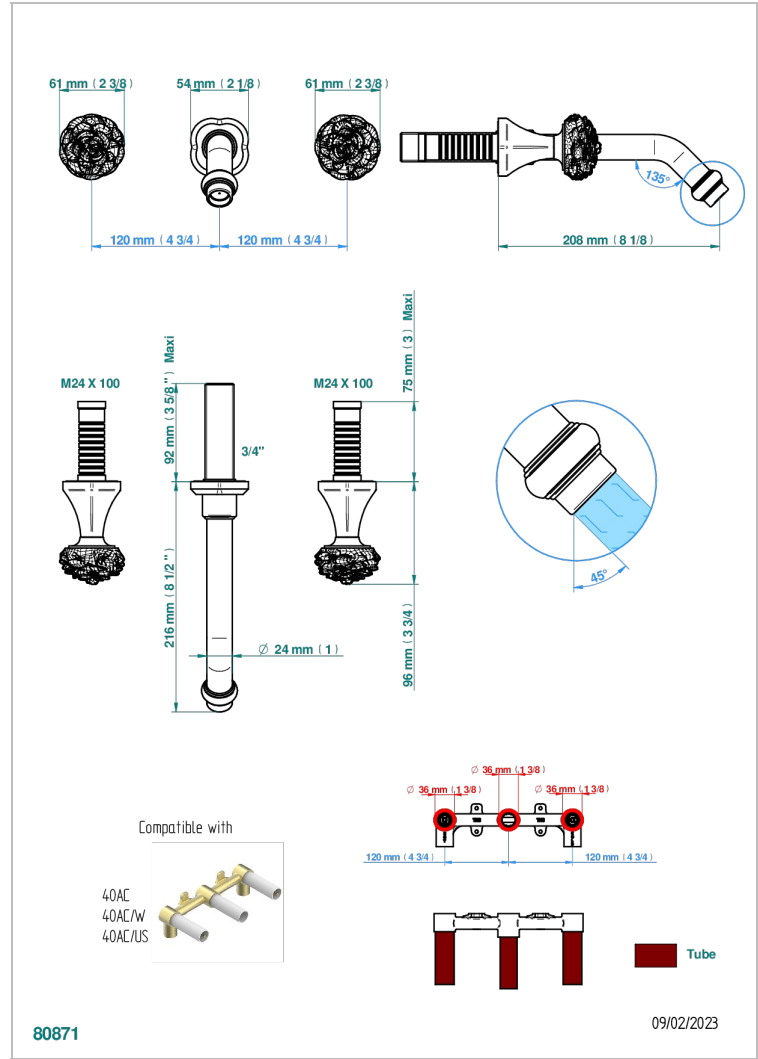

# CAMELIA CRISTAL CLAIR

U5L-40GB

Garniture pour mélangeur de lavabo mural, bec goliath

THG<sup>®</sup>  
PARIS

## CARACTÉRISTIQUES

- Camélia Cristal clair
- Garniture pour mélangeur de lavabo mural, bec goliath

## PRODUITS ASSOCIÉS

- Ref. G00-40AC Partie à encastrer pour mélangeur mural - version croisillons
- Ref. G00-40AM Partie à encastrer pour mélangeur mural - version manettes