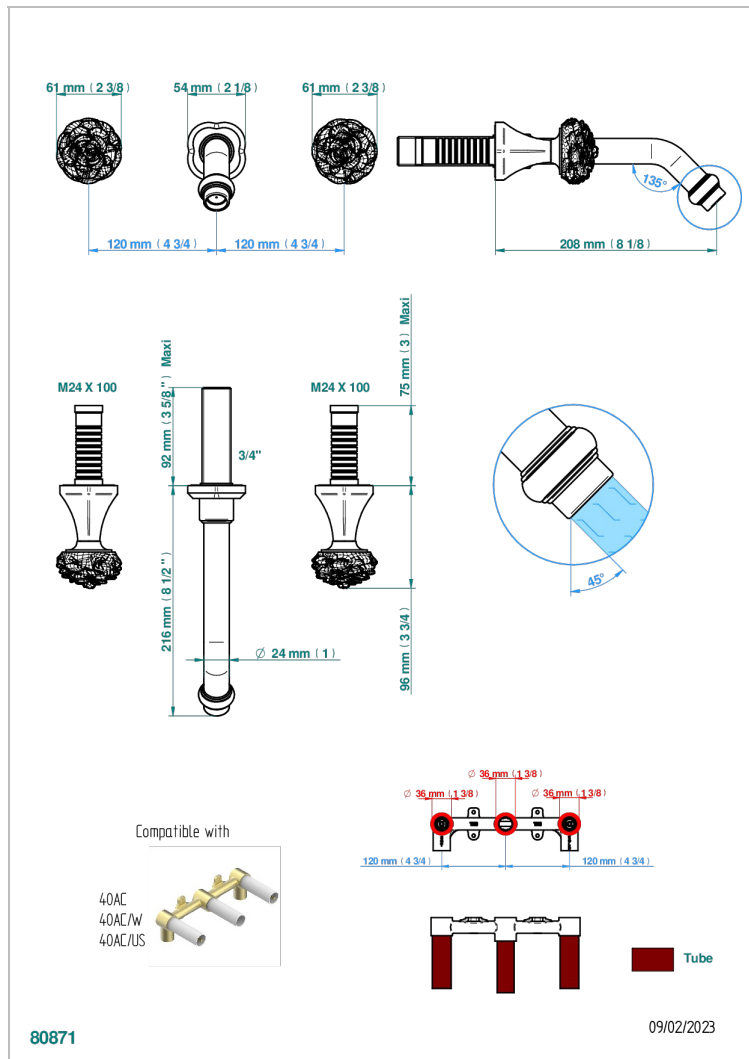

CAMELIA CRISTAL CLARO

U5L-40GB

Grifería para mezclador de lavabo de pared, caño goliat

THG[®]
PARIS

CARACTERÍSTICAS

- Camélia cristal claro
- Grifería para mezclador de lavabo de pared, caño goliat

PRODUCTOS RELACIONADOS

- Ref. G00-40AC Rough parts for wall mounted 3 hole mixer, cross handle version
- Ref. G00-40AM Rough parts for wall mounted 3 hole mixer, lever handle version

ACABADOS DISPONIBLES

Cerámica negra mate - D30
Cromo - A02
Cromo mate - C02
Dorado - F01
Dorado mate - F07
Dorado pálido mate (sin barniz) - F31