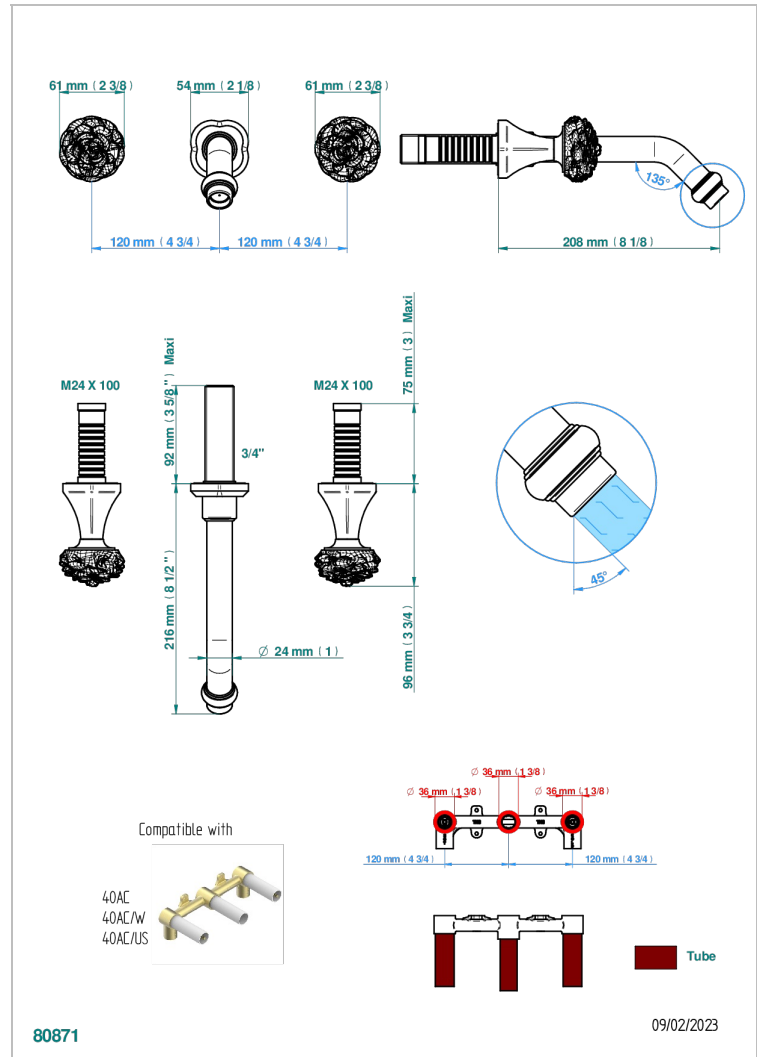

CAMELIA, KRISTALL KLAR

U5L-40GB

Garnitur für Waschtischbatterie zur Wandmontage, Goliath Auslauf

THG[®]
PARIS

EIGENSCHAFTEN

- Camélia, Kristall klar
- Garnitur für Waschtischbatterie zur Wandmontage, Goliath Auslauf

ÄHNLICHE PRODUKTE

- Ref. G00-40AC Up-teil für wandarmatur
- Ref. G00-40AM Up-teil für wandarmatur

VERFÜGBARE OBERFLÄCHEN

Altnickel - H28
Blassgold matt unlackiert - F31
Chrom - A02
Chrom matt - C02
Gold - F01
Gold matt - F07