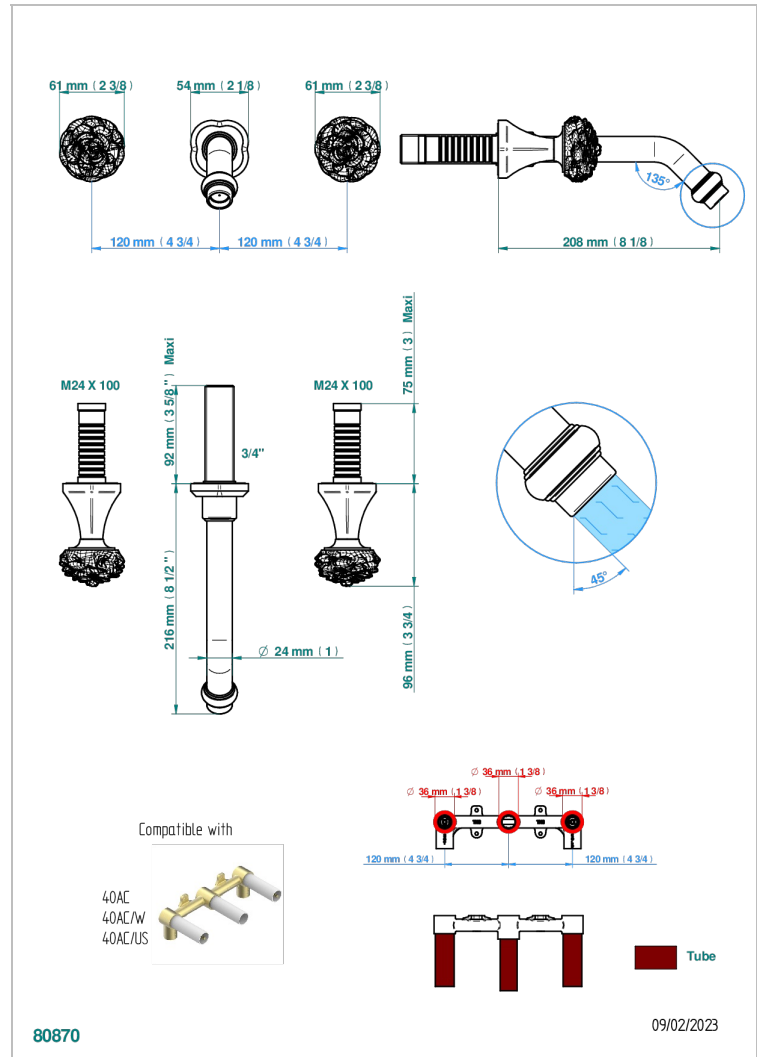

# CAMELIA CRISTAL NOIR

U5K-40GB/W

Garniture pour mélangeur de lavabo mural, bec goliath - certifiée WRAS

THG<sup>®</sup>  
PARIS

## CARACTÉRISTIQUES

- Camélia Cristal noir
- Garniture pour mélangeur de lavabo mural, bec goliath - certifiée WRAS