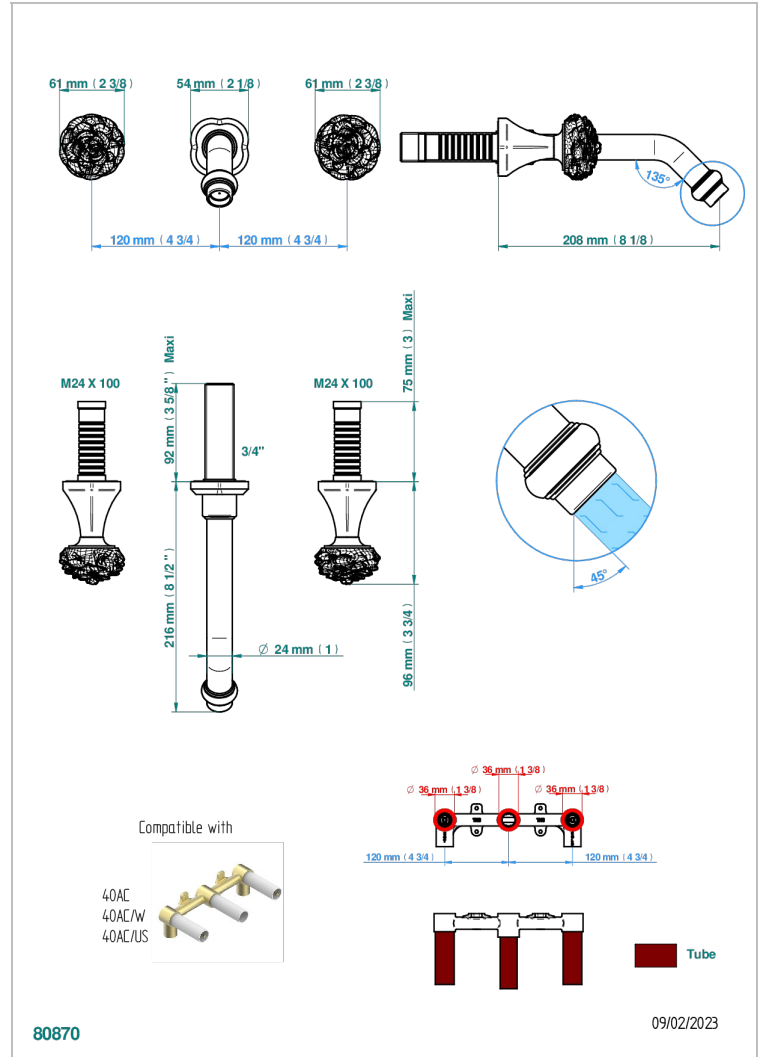

CAMELIA CRISTAL NEGRO

U5K-40GB

Grifería para mezclador de lavabo de pared, caño goliat

THG[®]
PARIS

CARACTERÍSTICAS

- Camélia cristal negro
- Grifería para mezclador de lavabo de pared, caño goliat

PRODUCTOS RELACIONADOS

- Ref. G00-40AC Rough parts for wall mounted 3 hole mixer, cross handle version
- Ref. G00-40AM Rough parts for wall mounted 3 hole mixer, lever handle version

ACABADOS DISPONIBLES

Cerámica negra mate - D30
Cromo - A02
Cromo mate - C02
Dorado - F01
Dorado mate - F07
Dorado pálido mate (sin barniz) - F31