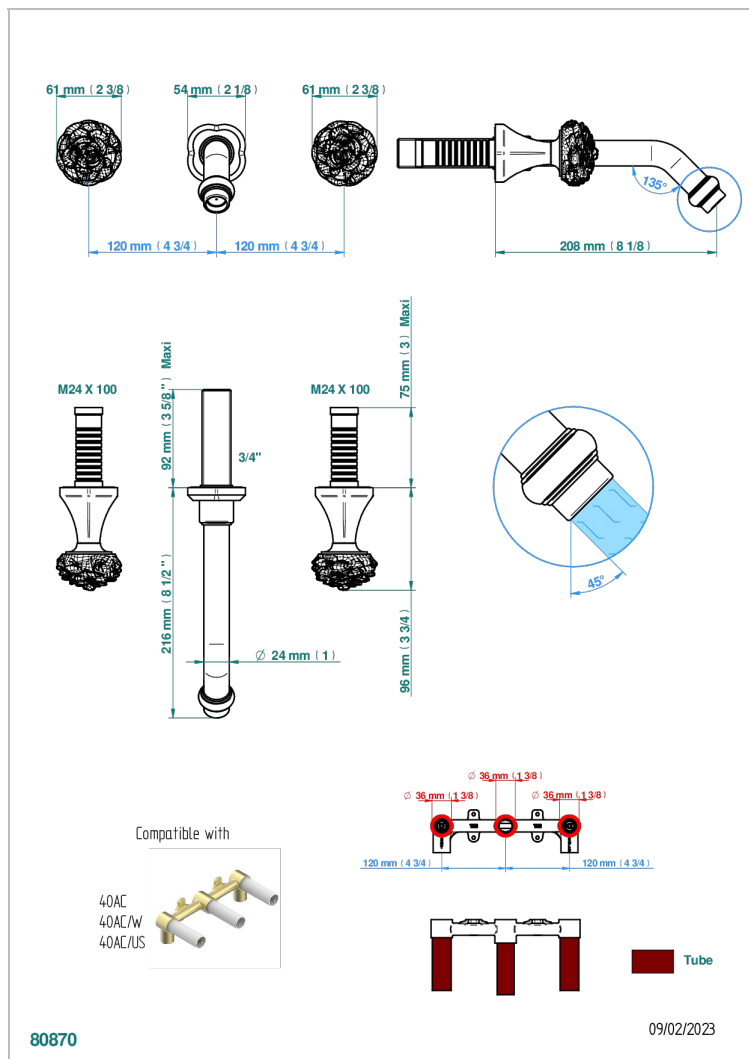

CAMELIA, KRISTALL SCHWARZ

U5K-40GB

Garnitur für Waschtischbatterie zur Wandmontage, Goliath Auslauf

THG[®]
PARIS

EIGENSCHAFTEN

- Camélia, Kristall schwarz
- Garnitur für Waschtischbatterie zur Wandmontage, Goliath Auslauf

ÄHNLICHE PRODUKTE

- Ref. G00-40AC Up-teil für wandarmatur
- Ref. G00-40AM Up-teil für wandarmatur

VERFÜGBARE OBERFLÄCHEN

Altnickel - H28
Blassgold matt unlackiert - F31
Chrom - A02
Chrom matt - C02
Gold - F01
Gold matt - F07