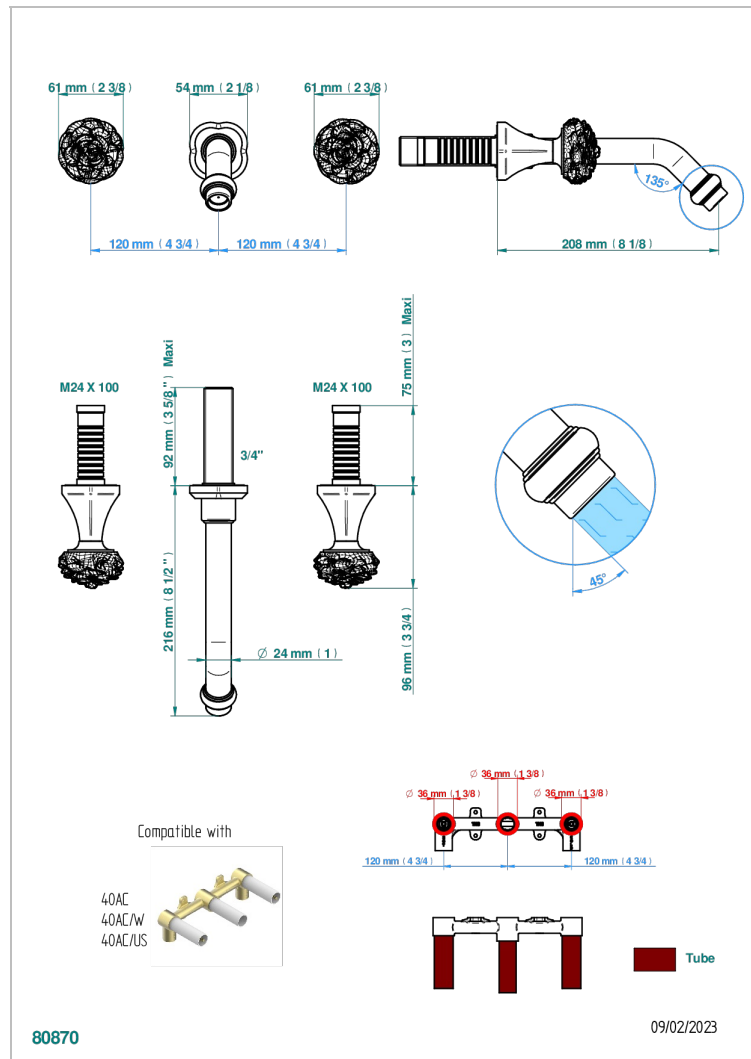

# CAMELIA BLACK CRYSTAL

U5K-40GB

THG  
PARIS

Внешняя часть смесителя встраиваемого в стену для раковины на три отверстия с изливом ГОЛИАФ

## ХАРАКТЕРИСТИКИ

- Camélia Black crystal
- Внешняя часть смесителя встраиваемого в стену для раковины на три отверстия с изливом ГОЛИАФ

## СВЯЗАННЫЕ ТОВАРНЫЕ ПОЗИЦИИ

- Ref. G00-40AC Встраиваемая часть смесителя настенного на три отверстия (не рукоят.)
- Ref. G00-40AM Встраиваемая часть смесителя настенного на 3 отверстия на пластине (рукоят.)