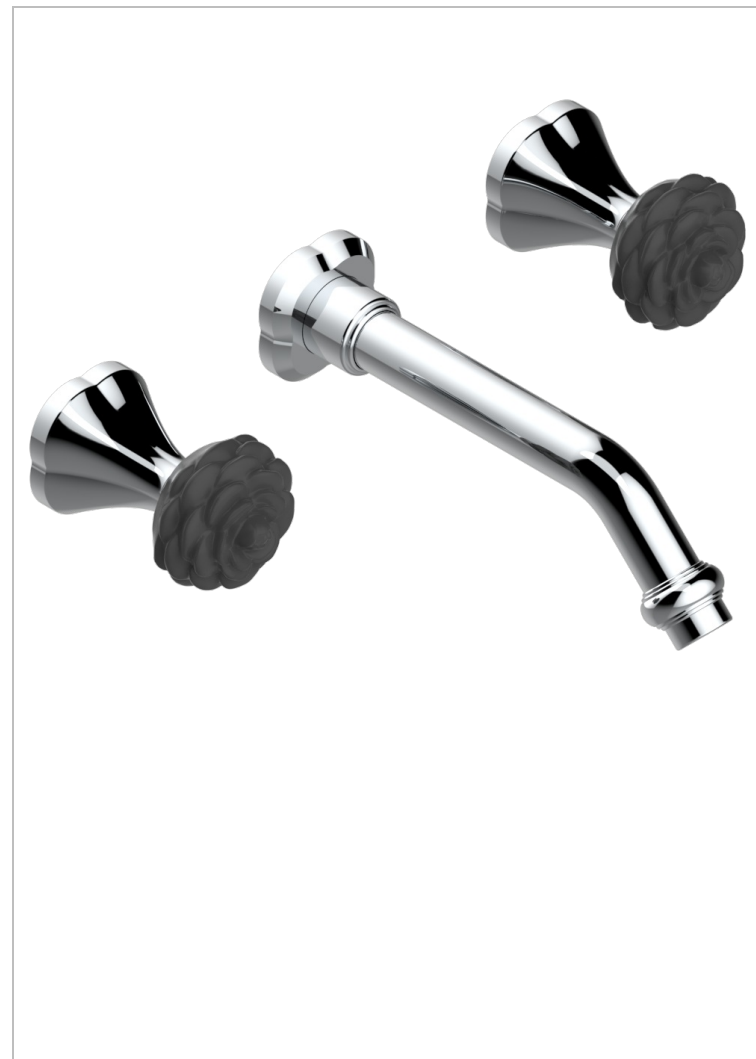

# CAMELIA BLACK CRYSTAL

U5K-40GB

THG  
PARIS

Внешняя часть смесителя встраиваемого в стену для раковины на три отверстия с изливом ГОЛИАФ

## ХАРАКТЕРИСТИКИ

- Camélia Black crystal
- Внешняя часть смесителя встраиваемого в стену для раковины на три отверстия с изливом ГОЛИАФ

## СВЯЗАННЫЕ ТОВАРНЫЕ ПОЗИЦИИ

- Ref. G00-40AC Встраиваемая часть смесителя настенного на три отверстия (не рукоят.)
- Ref. G00-40AM Встраиваемая часть смесителя настенного на 3 отверстия на пластине (рукоят.)