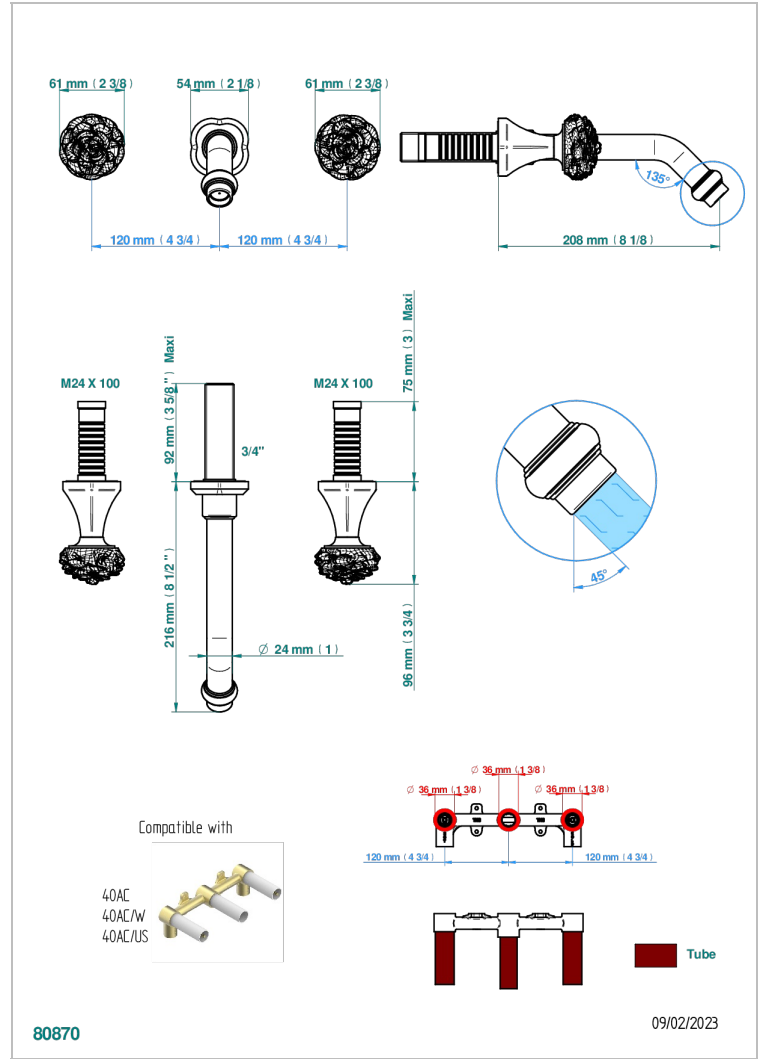

CAMELIA CRISTAL NOIR

U5K-40GB

Garniture pour mélangeur de lavabo mural, bec goliath

THG[®]
PARIS

CARACTÉRISTIQUES

- Camélia Cristal noir
- Garniture pour mélangeur de lavabo mural, bec goliath

PRODUITS ASSOCIÉS

- Ref. G00-40AC Partie à encastrer pour mélangeur mural - version croisillons
- Ref. G00-40AM Partie à encastrer pour mélangeur mural - version manettes

FINITIONS DISPONIBLES

Chromé - A02
Chromé mat - C02
Doré brillant - F01
Doré mat - F07
Nickel brillant - B01
Nickel mat - C01