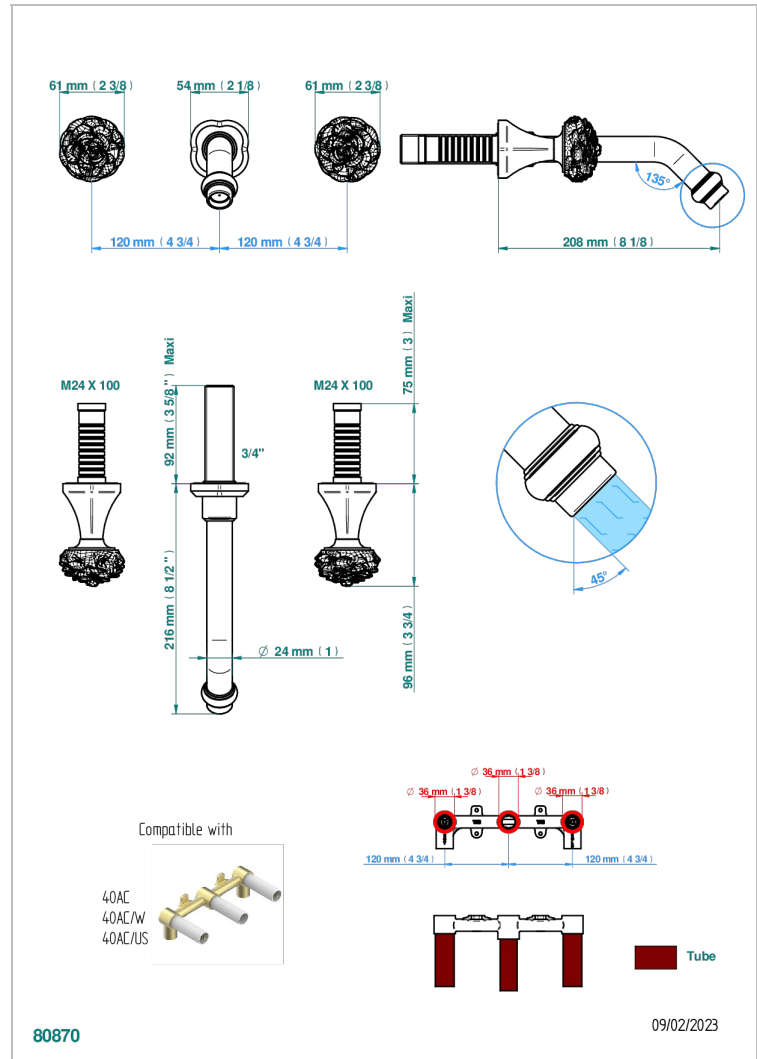

CAMELIA, KRISTALL SCHWARZ

U5K-40GB

Garnitur für Waschtischbatterie zur Wandmontage, Goliath Auslauf

THG[®]
PARIS

EIGENSCHAFTEN

- Camélia, Kristall schwarz
- Garnitur für Waschtischbatterie zur Wandmontage, Goliath Auslauf

ÄHNLICHE PRODUKTE

- Ref. G00-40AC Up-teil für wandarmatur
- Ref. G00-40AM Up-teil für wandarmatur

VERFÜGBARE OBERFLÄCHEN

Altnickel - H28
Blassgold matt unlackiert - F31
Chrom - A02
Chrom matt - C02
Gold - F01
Gold matt - F07