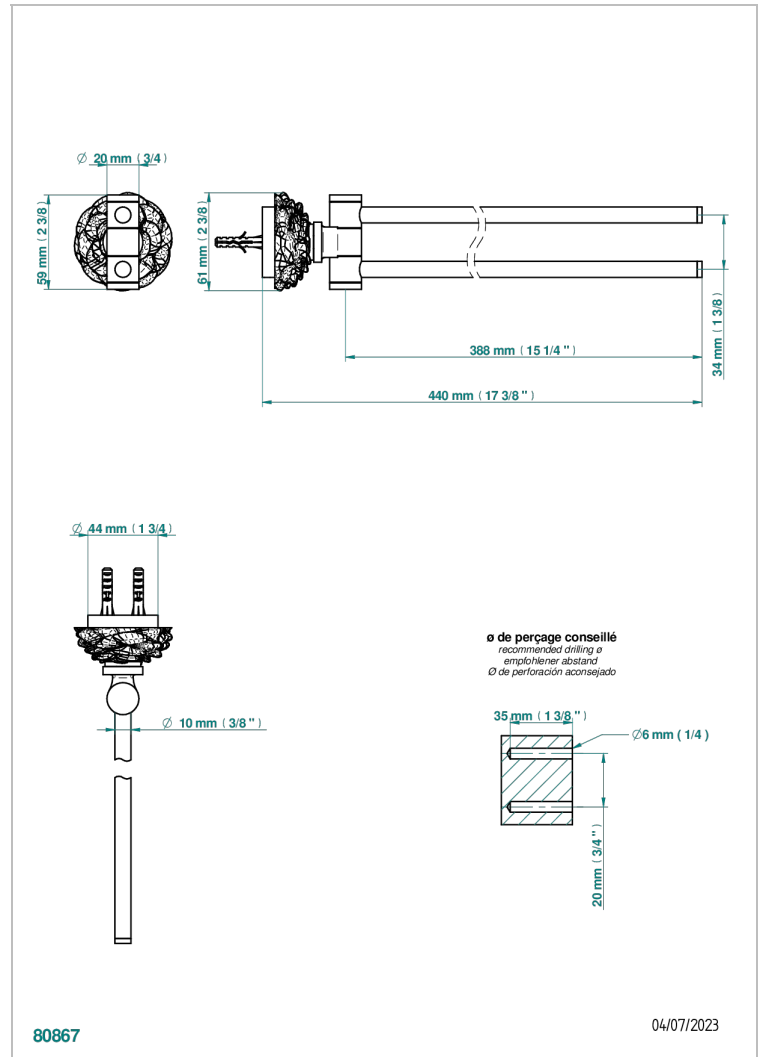

# CAMELIA CRISTAL CLAIR

U5L-522

Porte-serviettes 2 barres mobiles Ø16 mm long. 400 mm

THG<sup>®</sup>  
PARIS

## CARACTÉRISTIQUES

- Camélia Cristal clair
- Porte-serviettes 2 barres mobiles Ø16 mm long. 400 mm