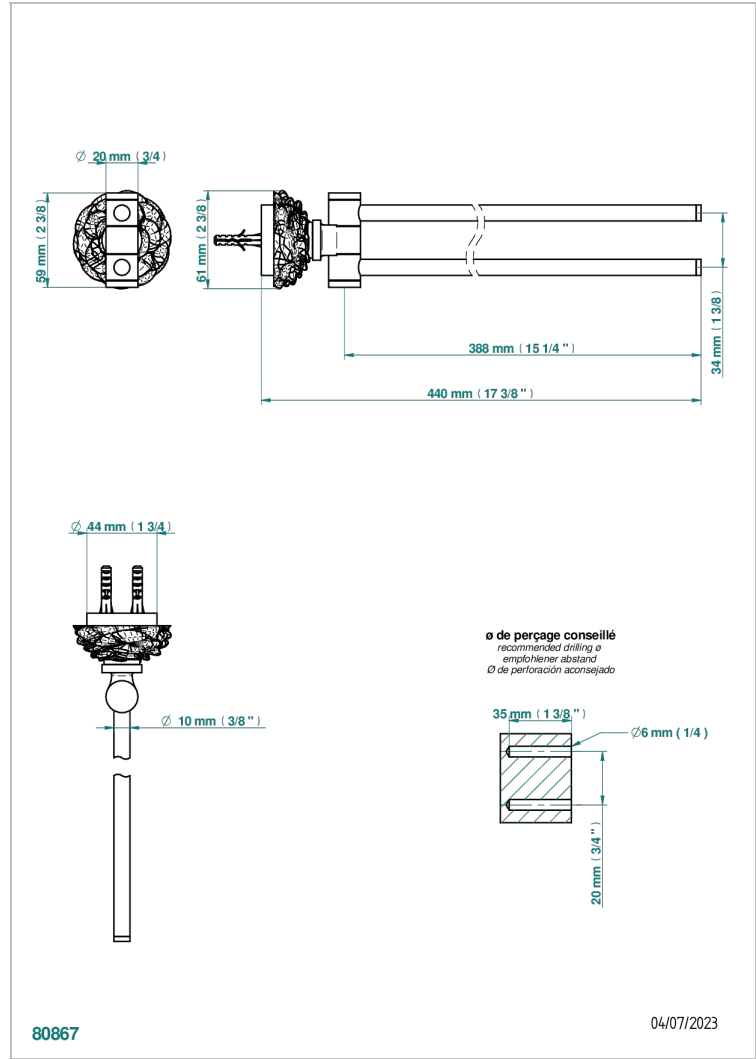

CAMELIA CRISTAL CLARO

U5L-522

Toallero doble con barra movil lg 400 mm

THG[®]
PARIS

CARACTERÍSTICAS

- Camélia cristal claro
- Toallero doble con barra movil lg 400 mm

ACABADOS DISPONIBLES

Cerámica negra mate - D30

Cromo - A02

Cromo mate - C02

Dorado - F01

Dorado mate - F07

Dorado pálido mate (sin barniz) - F31

Níquel - B01

Níquel mate - C01

Níquel viejo - H28