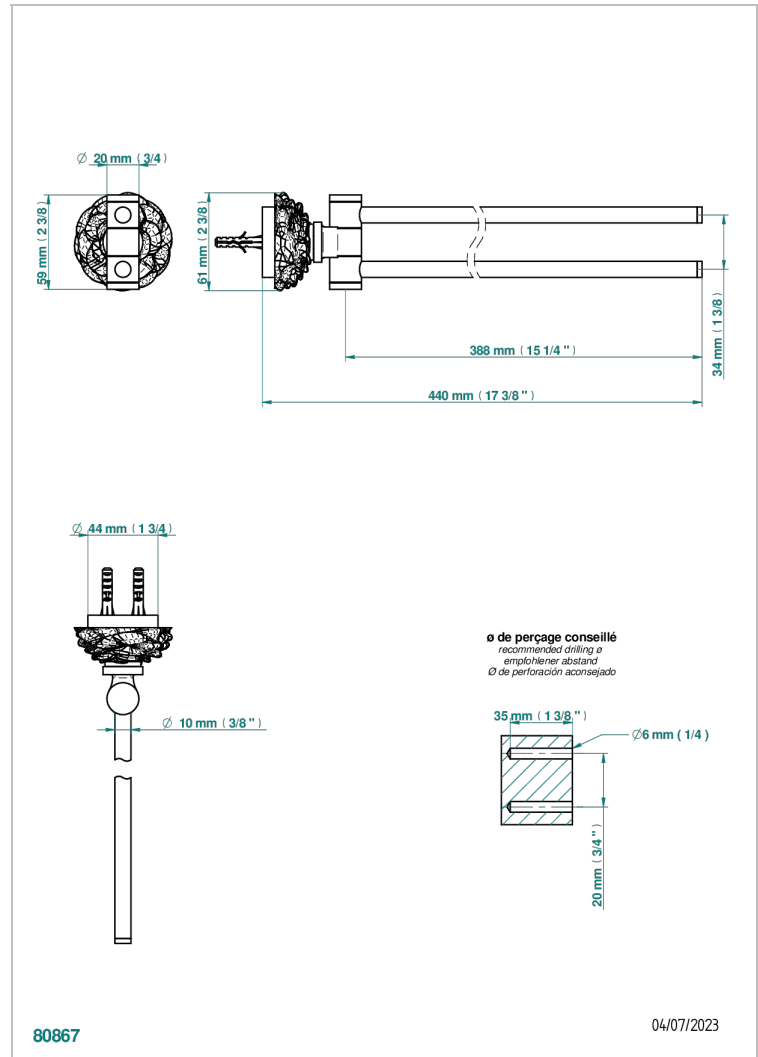

CAMELIA CRISTAL CLAIR

U5L-522

Porte-serviettes 2 barres mobiles Ø16 mm long. 400 mm

THG[®]
PARIS

CARACTÉRISTIQUES

- Camélia Cristal clair
- Porte-serviettes 2 barres mobiles Ø16 mm long. 400 mm

FINITIONS DISPONIBLES

Chromé - A02
Chromé mat - C02
Doré brillant - F01
Doré mat - F07
Nickel brillant - B01
Nickel mat - C01

Noir mat céramique - D30
Or pâle mat - F31
Pvd blush - H62
Pvd blush mat - H60
Pvd couleur bronze brown - F33
Pvd couleur bronze brown - mat - F34