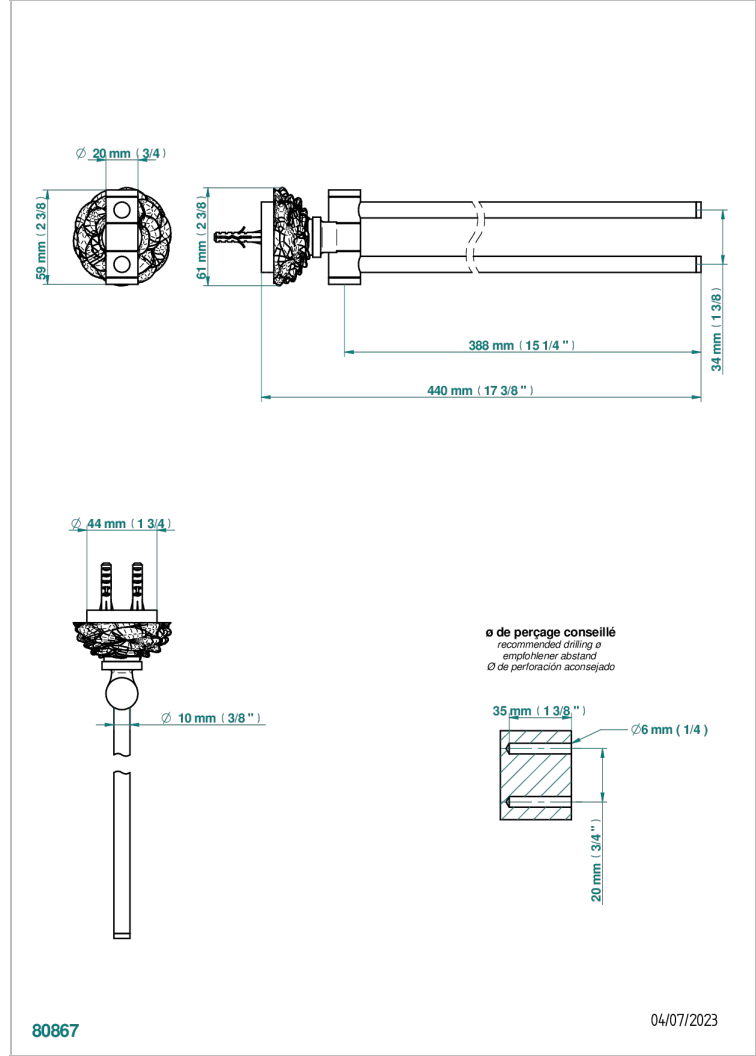

CAMELIA CRISTAL CLARO

U5L-522

Toallero doble con barra movil lg 400 mm

THG[®]
PARIS

80867

04/07/2023

CARACTERÍSTICAS

- Camélia cristal claro
- Toallero doble con barra movil lg 400 mm

Níquel mate - C01

Níquel viejo - H28

Pvd blush - H62

Pvd blush mate - H60

Pvd color latón - H49

Pvd color latón mate - H50

Pvd color níquel - H55

Pvd color níquel mate - H56