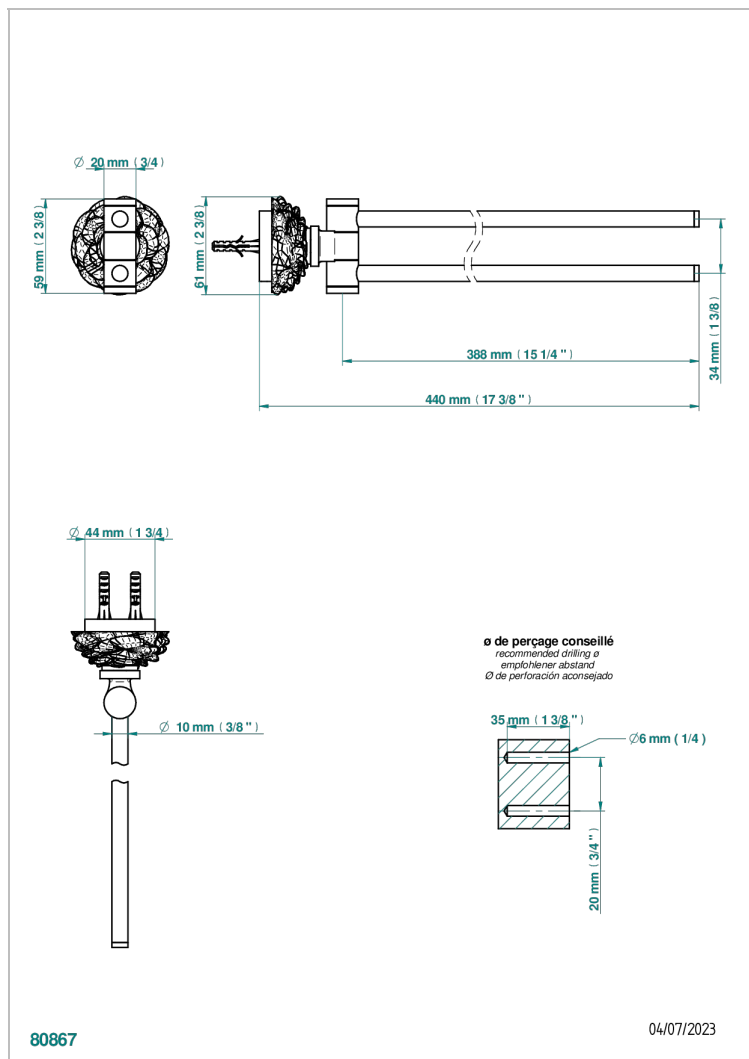

CAMELIA CLEAR CRYSTAL

U5L-522

Полотенцедержатель двойной - 2 подвижные рейки - Д: 400 мм, диаметр : 16 мм

THG[®]
PARIS

ХАРАКТЕРИСТИКИ

- Camélia Clear crystal
- Полотенцедержатель двойной - 2 подвижные рейки - Д: 400 мм, диаметр : 16 мм