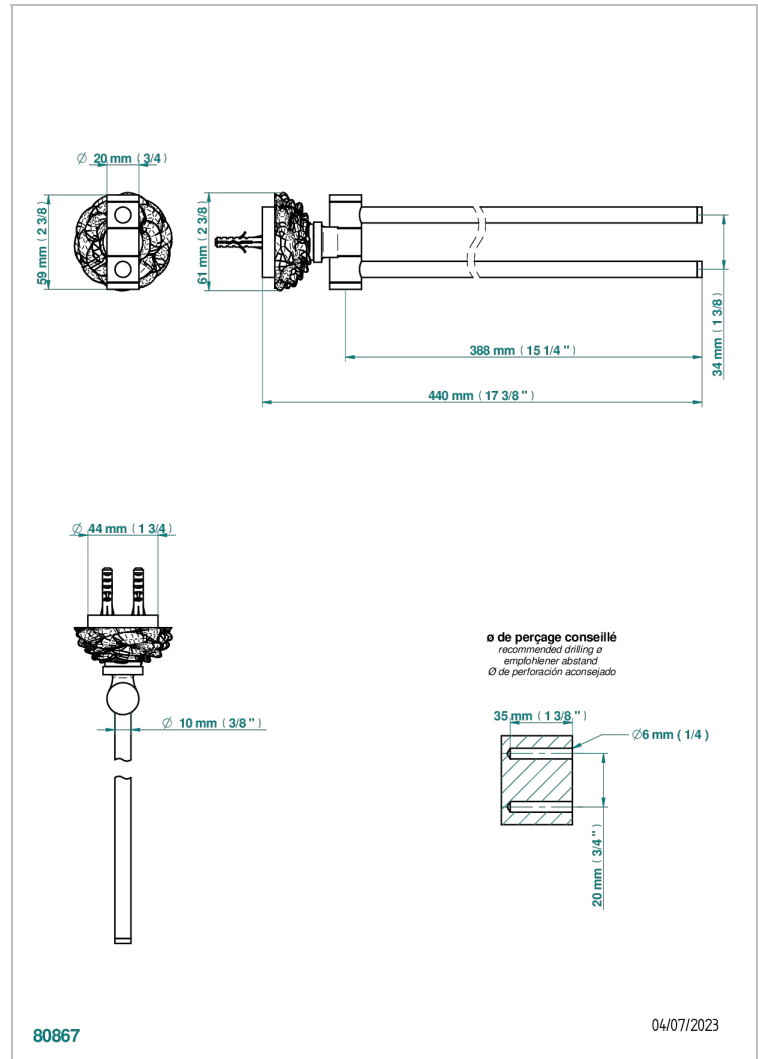

CAMELIA CRISTAL CLAIR

U5L-522

Porte-serviettes 2 barres mobiles Ø16 mm long. 400 mm

THG[®]
PARIS

CARACTÉRISTIQUES

- Camélia Cristal clair
- Porte-serviettes 2 barres mobiles Ø16 mm long. 400 mm

FINITIONS DISPONIBLES

Chromé - A02
Chromé mat - C02
Doré brillant - F01
Doré mat - F07
Nickel brillant - B01
Nickel mat - C01

Noir mat céramique - D30
Or pâle mat - F31
Pvd blush - H62
Pvd blush mat - H60
Pvd couleur bronze brown - F33
Pvd couleur bronze brown - mat - F34