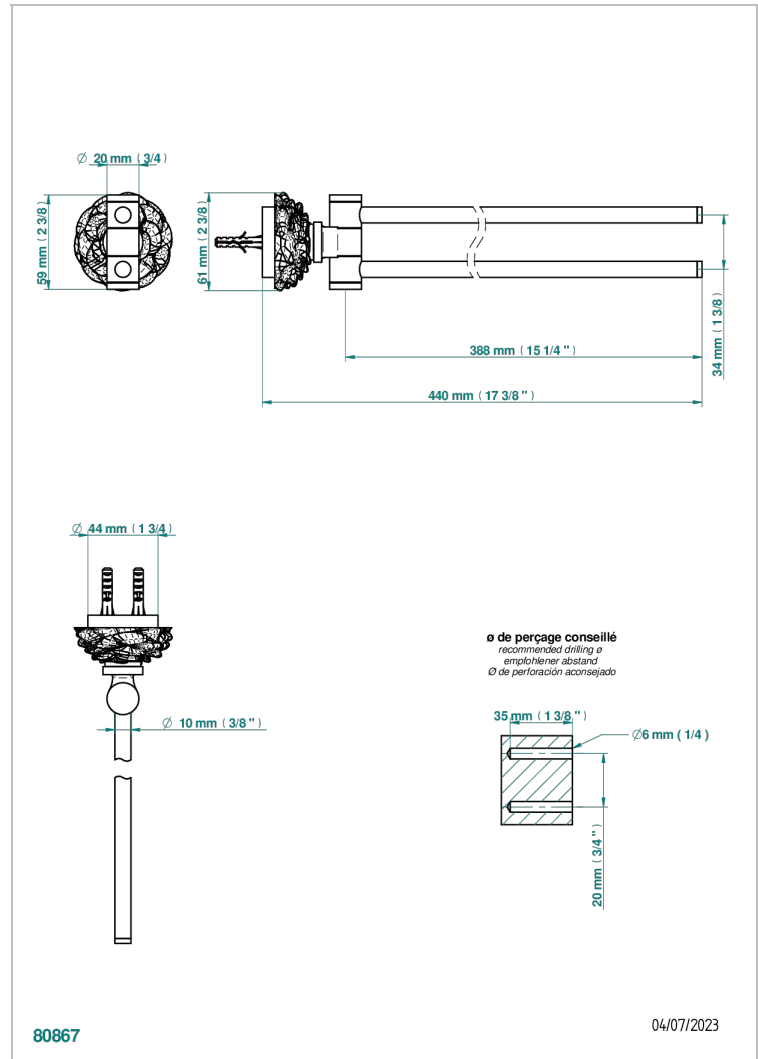

# CAMELIA CRISTAL CLARO

U5L-522

Toallero doble con barra movil lg 400 mm

THG<sup>®</sup>  
PARIS

## CARACTERÍSTICAS

- Camélia cristal claro
- Toallero doble con barra movil lg 400 mm