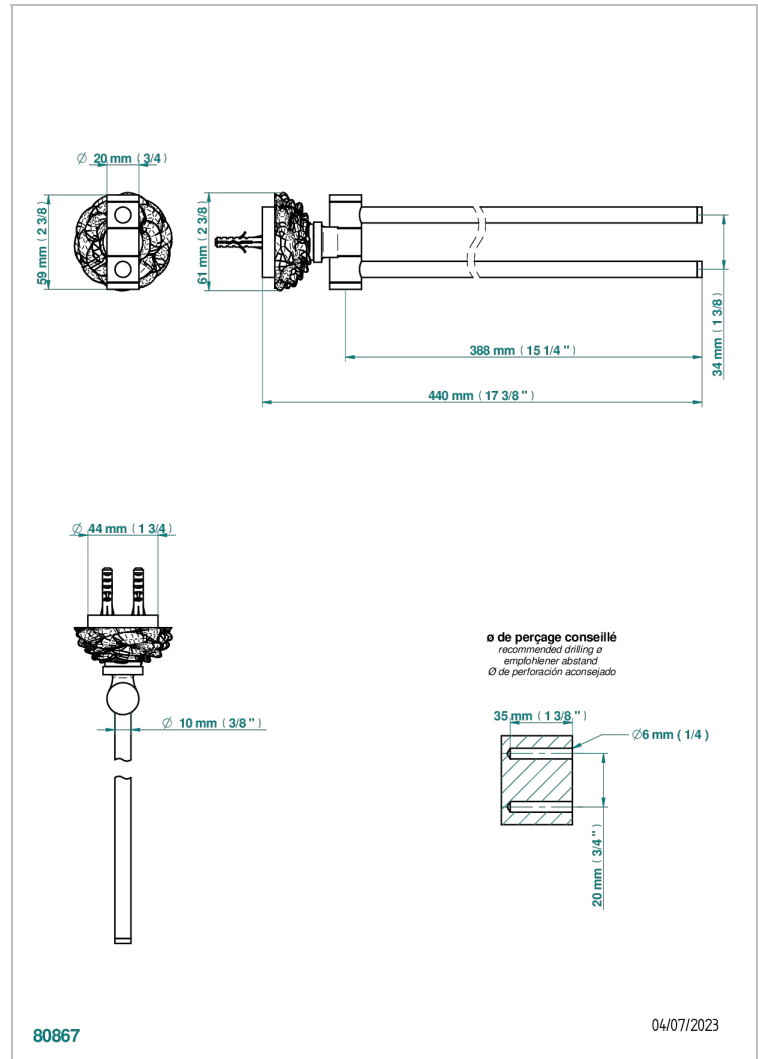

CAMELIA CLEAR CRYSTAL

U5L-522

双杆活动毛巾架 直径16毫米 长400毫米

THG[®]
PARIS

特色

- Camélia Clear crystal
- 双杆活动毛巾架 直径16毫米 长400毫米

可选饰面

Black ceram - D30
Blush PVD - H62
Graphite PVD - H64
Matt Umber PVD - H67
Matt blush PVD - H60
Matt graphite PVD - H65

PVD哑光棕铜 - F34
PVD哑光金 - H53
PVD哑光铜 - H50
PVD哑光镍 - H56
PVD抛光铜 - H49
PVD棕铜 - F33

PVD金色 - H52
PVD镍 - H55
Umber PVD - H66
哑光浅金 - F31
哑光金 - F07
哑光铬 - C02

哑光镍 - C01
复古镍 - H28
抛光金 (24K金) - F01
抛光铬 - A02
抛光镍 - B01