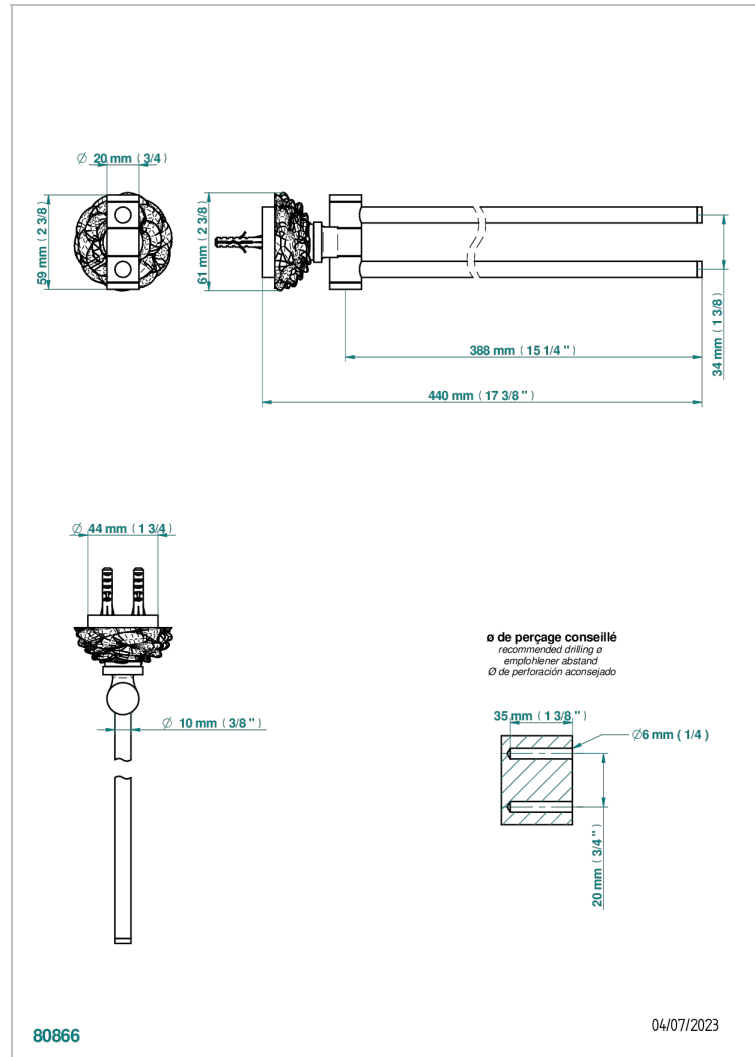

CAMELIA CRISTAL NOIR

U5K-522

Porte-serviettes 2 barres mobiles Ø16 mm long. 400 mm

THG[®]
PARIS

CARACTÉRISTIQUES

- Camélia Cristal noir
- Porte-serviettes 2 barres mobiles Ø16 mm long. 400 mm

FINITIONS DISPONIBLES

Chromé - A02
Chromé mat - C02
Doré brillant - F01
Doré mat - F07
Nickel brillant - B01
Nickel mat - C01

Noir mat céramique - D30
Or pâle mat - F31
Pvd blush - H62
Pvd blush mat - H60
Pvd couleur bronze brown - F33
Pvd couleur bronze brown - mat - F34