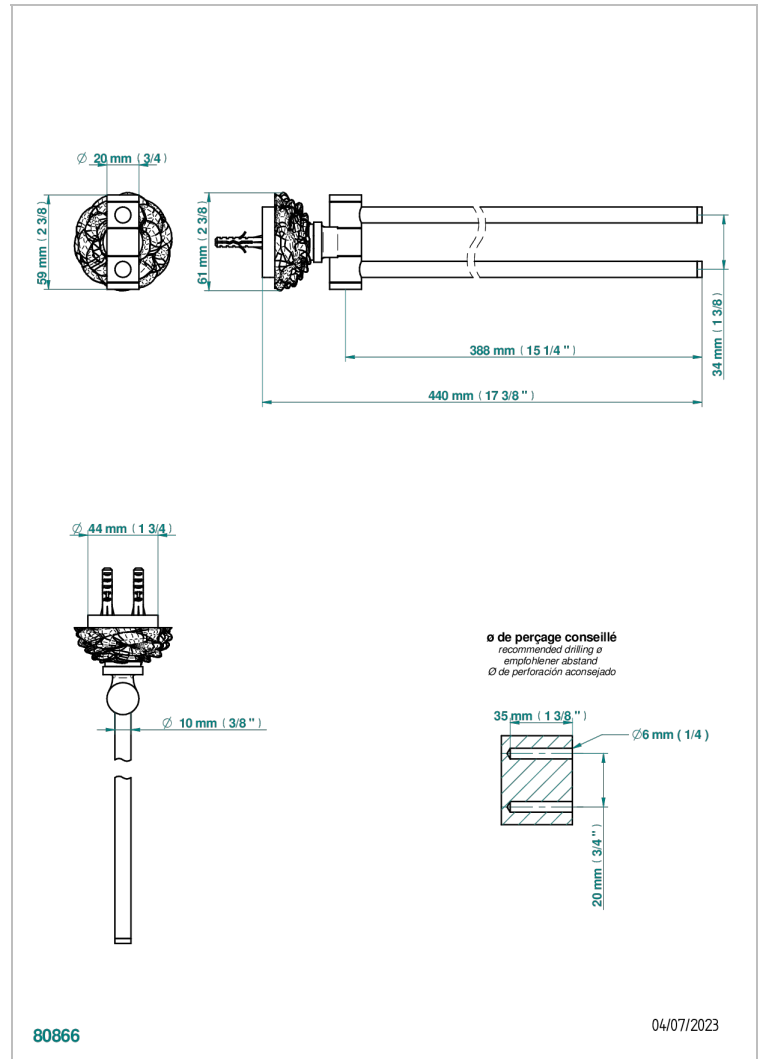

CAMELIA CRISTAL NEGRO

U5K-522

Toallero doble con barra movil lg 400 mm

THG[®]
PARIS

80866

04/07/2023

CARACTERÍSTICAS

- Camélia cristal negro
- Toallero doble con barra movil lg 400 mm

Níquel mate - C01

Níquel viejo - H28

Pvd blush - H62

Pvd blush mate - H60

Pvd color latón - H49

Pvd color latón mate - H50

Pvd color níquel - H55

Pvd color níquel mate - H56