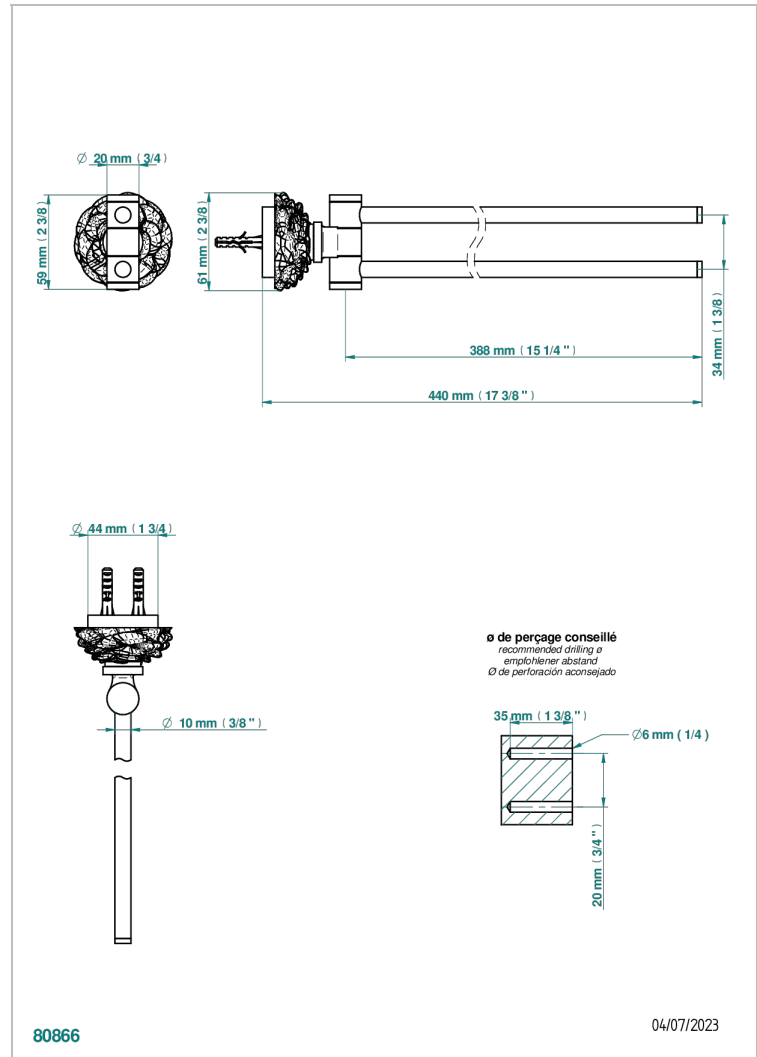

CAMELIA CRISTAL NOIR

U5K-522

Porte-serviettes 2 barres mobiles Ø16 mm long. 400 mm

THG[®]
PARIS

CARACTÉRISTIQUES

- Camélia Cristal noir
- Porte-serviettes 2 barres mobiles Ø16 mm long. 400 mm

FINITIONS DISPONIBLES

Chromé - A02
Chromé mat - C02
Doré brillant - F01
Doré mat - F07
Nickel brillant - B01
Nickel mat - C01

Noir mat céramique - D30
Or pâle mat - F31
Pvd blush - H62
Pvd blush mat - H60
Pvd couleur bronze brown - F33
Pvd couleur bronze brown - mat - F34