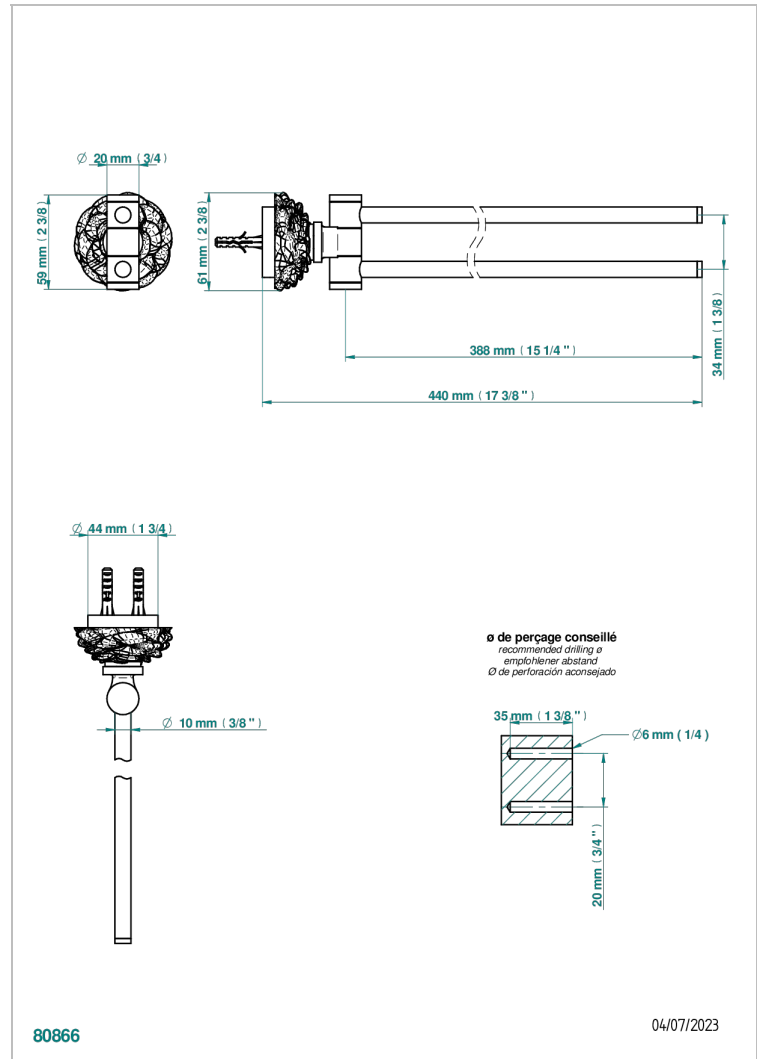

CAMELIA CRISTAL NEGRO

U5K-522

Toallero doble con barra movil lg 400 mm

THG[®]
PARIS

CARACTERÍSTICAS

- Camélia cristal negro
- Toallero doble con barra movil lg 400 mm

ACABADOS DISPONIBLES

Cerámica negra mate - D30

Cromo - A02

Cromo mate - C02

Dorado - F01

Dorado mate - F07

Dorado pálido mate (sin barniz) - F31

Níquel - B01

Níquel mate - C01

Níquel viejo - H28