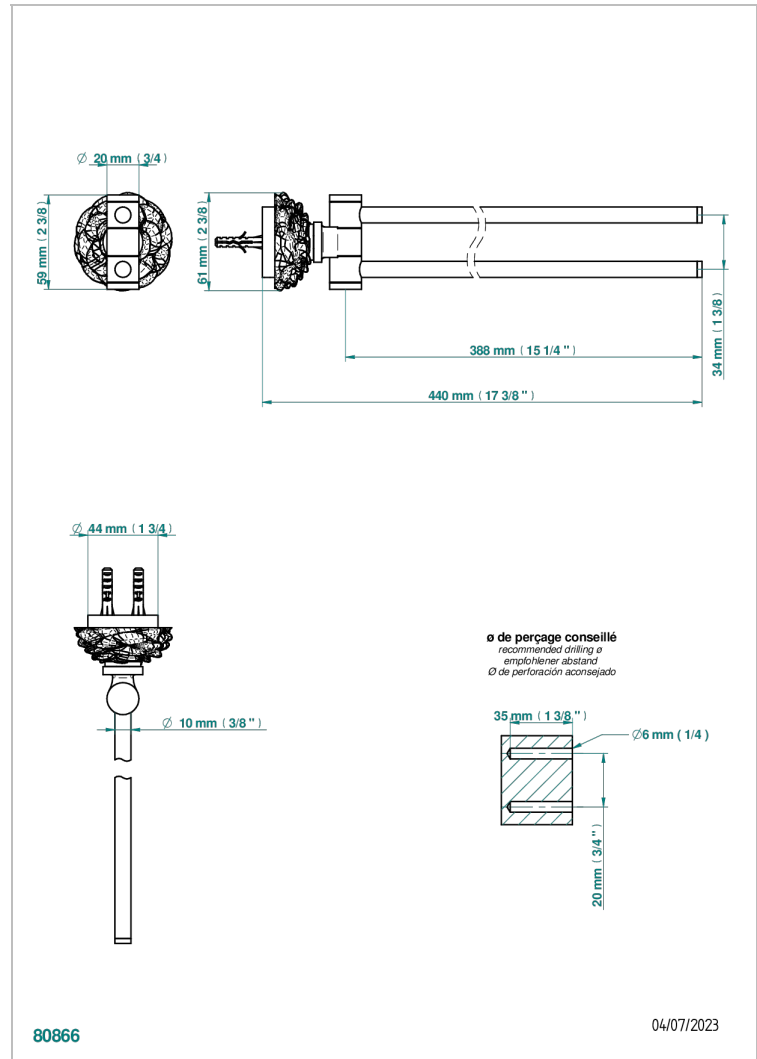

# CAMELIA, KRISTALL SCHWARZ

U5K-522

Handtuchhalter mit 2 beweglichen Stangen 400 mm, Ø 16mm

THG<sup>®</sup>  
PARIS

## EIGENSCHAFTEN

- Camélia, Kristall schwarz
- Handtuchhalter mit 2 beweglichen Stangen 400 mm, Ø 16mm

## VERFÜGBARE OBERFLÄCHEN

Altnickel - H28  
Blassgold matt unlackiert - F31  
Chrom - A02  
Chrom matt - C02  
Gold - F01  
Gold matt - F07

Mattschwarz keramik - D30  
Nickel matt - C01  
Pvd blush - H62  
Pvd blush matt - H60  
Pvd bronze braun - F33  
Pvd bronze braun matt - F34