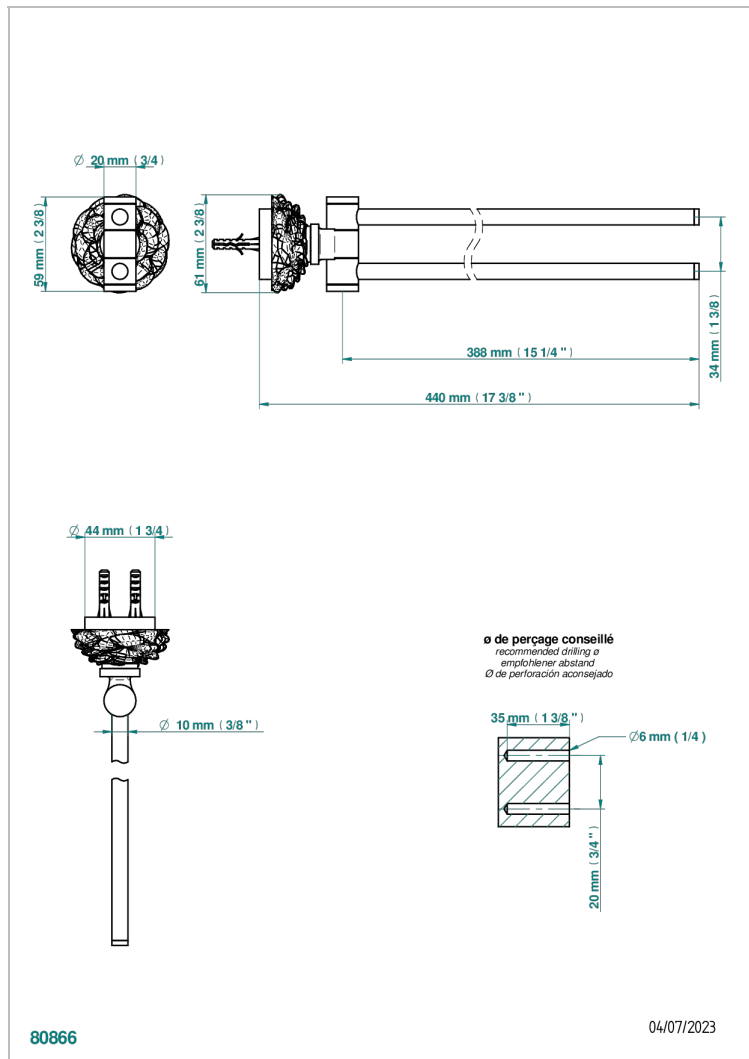

CAMELIA BLACK CRYSTAL

U5K-522

Полотенцедержатель двойной - 2 подвижные рейки - Д: 400 мм, диаметр : 16 мм

THG[®]
PARIS

ХАРАКТЕРИСТИКИ

- Camélia Black crystal
- Полотенцедержатель двойной - 2 подвижные рейки - Д: 400 мм, диаметр : 16 мм