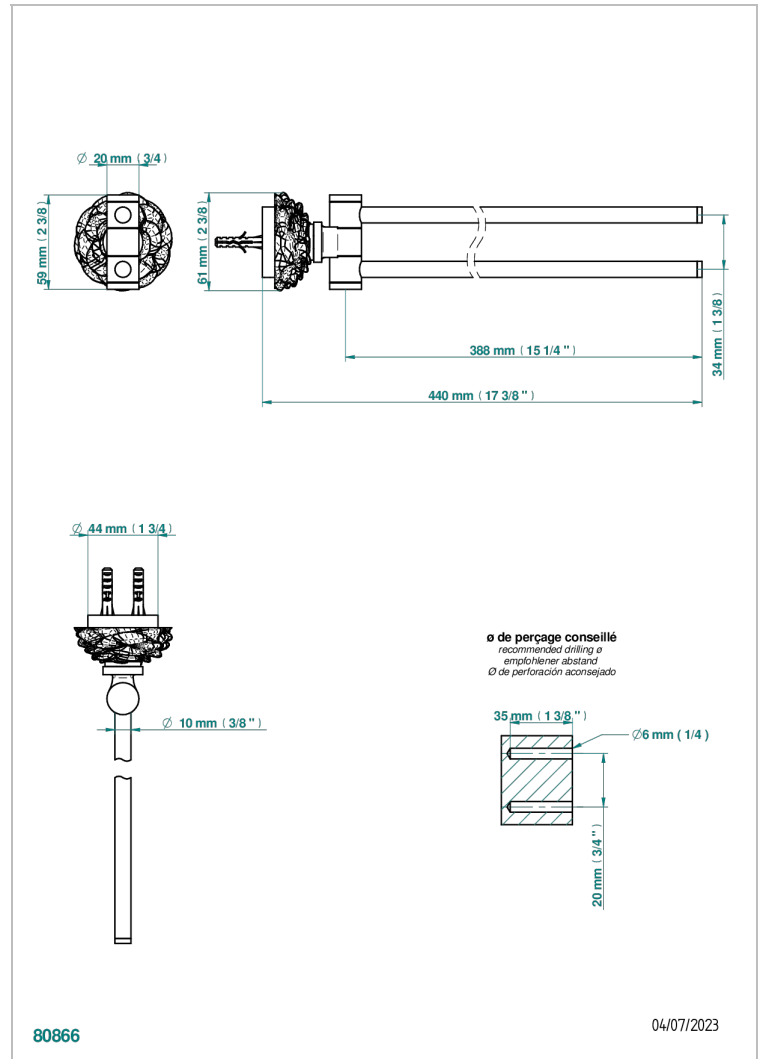

CAMELIA CRISTAL NOIR

U5K-522

Porte-serviettes 2 barres mobiles Ø16 mm long. 400 mm

THG[®]
PARIS

CARACTÉRISTIQUES

- Camélia Cristal noir
- Porte-serviettes 2 barres mobiles Ø16 mm long. 400 mm

FINITIONS DISPONIBLES

Chromé - A02
Chromé mat - C02
Doré brillant - F01
Doré mat - F07
Nickel brillant - B01
Nickel mat - C01

Noir mat céramique - D30
Or pâle mat - F31
Pvd blush - H62
Pvd blush mat - H60
Pvd couleur bronze brown - F33
Pvd couleur bronze brown - mat - F34