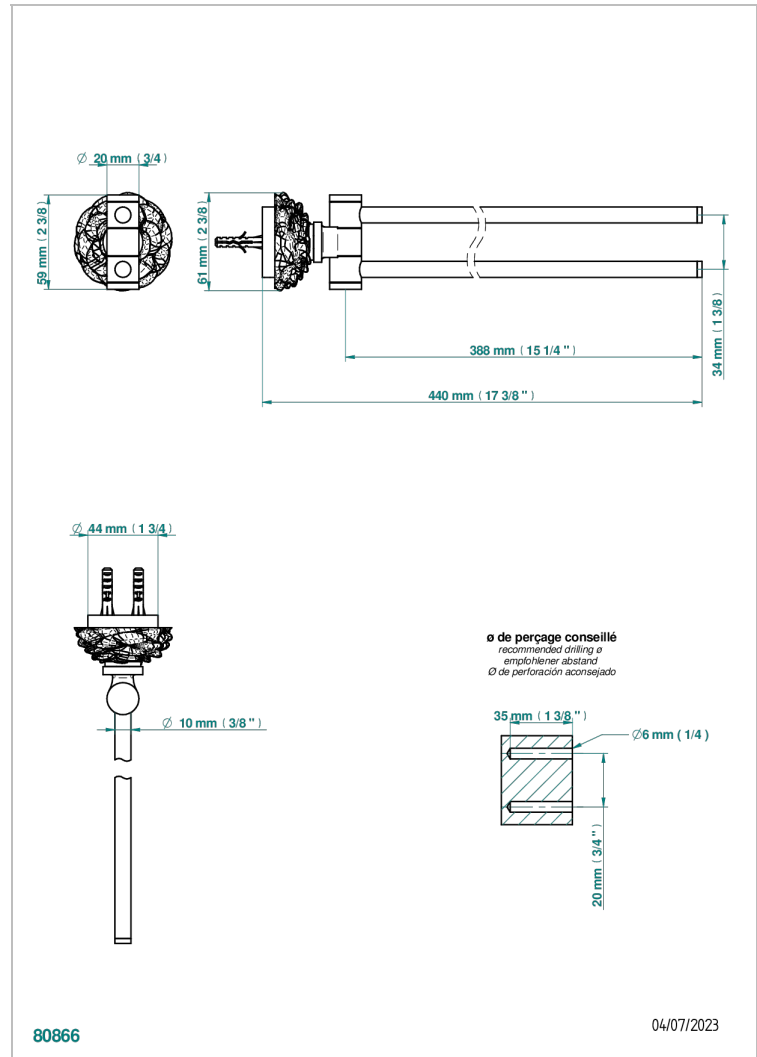

CAMELIA, KRISTALL SCHWARZ

U5K-522

Handtuchhalter mit 2 beweglichen Stangen 400 mm, Ø 16mm

THG[®]
PARIS

EIGENSCHAFTEN

- Camélia, Kristall schwarz
- Handtuchhalter mit 2 beweglichen Stangen 400 mm, Ø 16mm

VERFÜGBARE OBERFLÄCHEN

Altnickel - H28
Blassgold matt unlackiert - F31
Chrom - A02
Chrom matt - C02
Gold - F01
Gold matt - F07

Mattschwarz keramik - D30
Nickel matt - C01
Pvd blush - H62
Pvd blush matt - H60
Pvd bronze braun - F33
Pvd bronze braun matt - F34