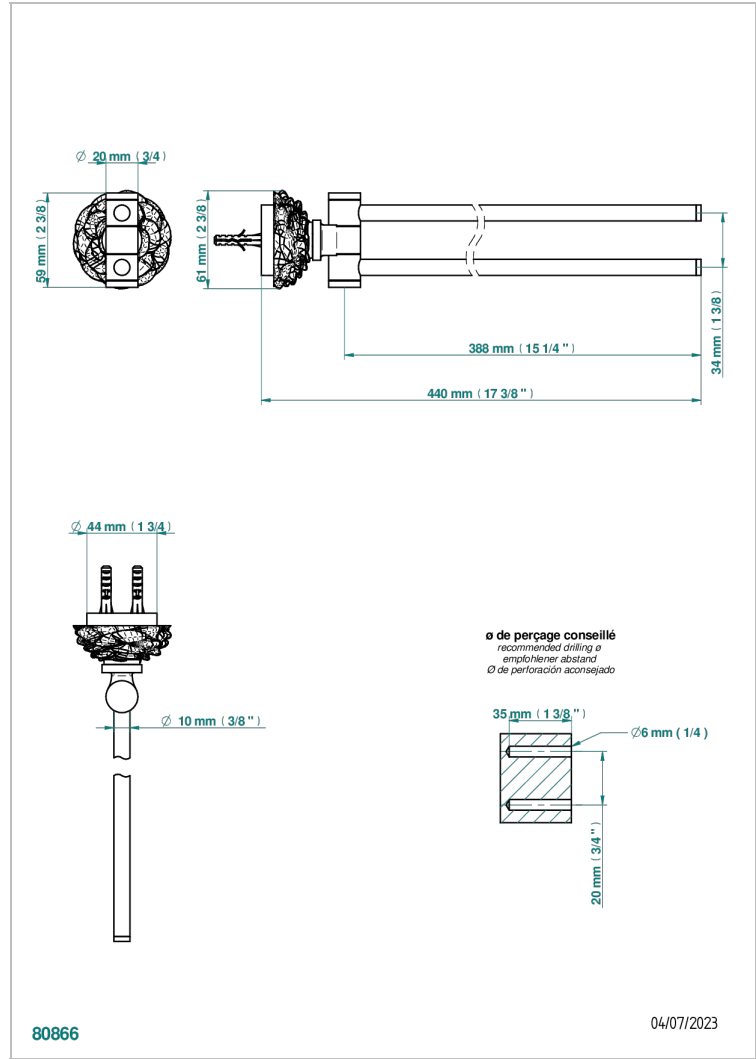

CAMELIA BLACK CRYSTAL

U5K-522

双杆活动毛巾架 直径16毫米 长400毫米

THG[®]
PARIS

特色

- Camélia Black crystal
- 双杆活动毛巾架 直径16毫米 长400毫米

可选饰面

Black ceram - D30
Blush PVD - H62
Graphite PVD - H64
Matt Umber PVD - H67
Matt blush PVD - H60
Matt graphite PVD - H65

PVD哑光棕铜 - F34
PVD哑光金 - H53
PVD哑光铜 - H50
PVD哑光镍 - H56
PVD抛光铜 - H49
PVD棕铜 - F33

PVD金色 - H52
PVD镍 - H55
Umber PVD - H66
哑光浅金 - F31
哑光金 - F07
哑光铬 - C02

哑光镍 - C01
复古镍 - H28
抛光金 (24K金) - F01
抛光铬 - A02
抛光镍 - B01