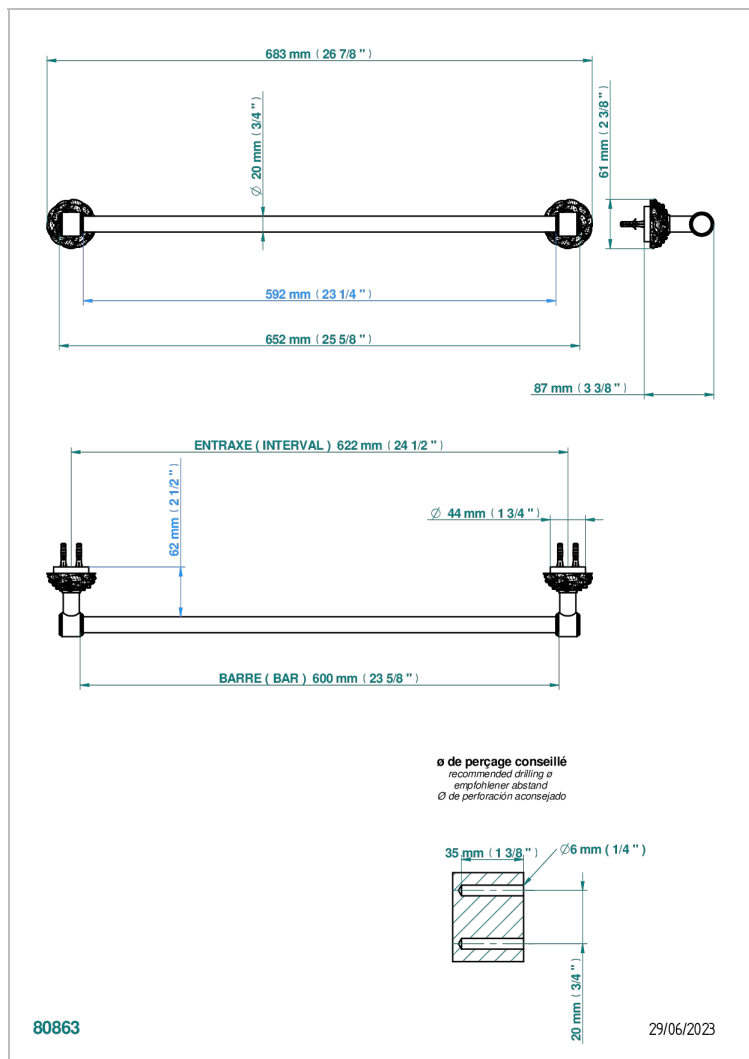

CAMELIA CRISTAL CLARO

U5L-520/60

Toallero lg 600 mm

THG[®]
PARIS

CARACTERÍSTICAS

- Camélia cristal claro
- Toallero lg 600 mm

ACABADOS DISPONIBLES

Cerámica negra mate - D30
Cromo - A02
Cromo mate - C02
Dorado - F01
Dorado mate - F07
Dorado pálido mate (sin barniz) - F31