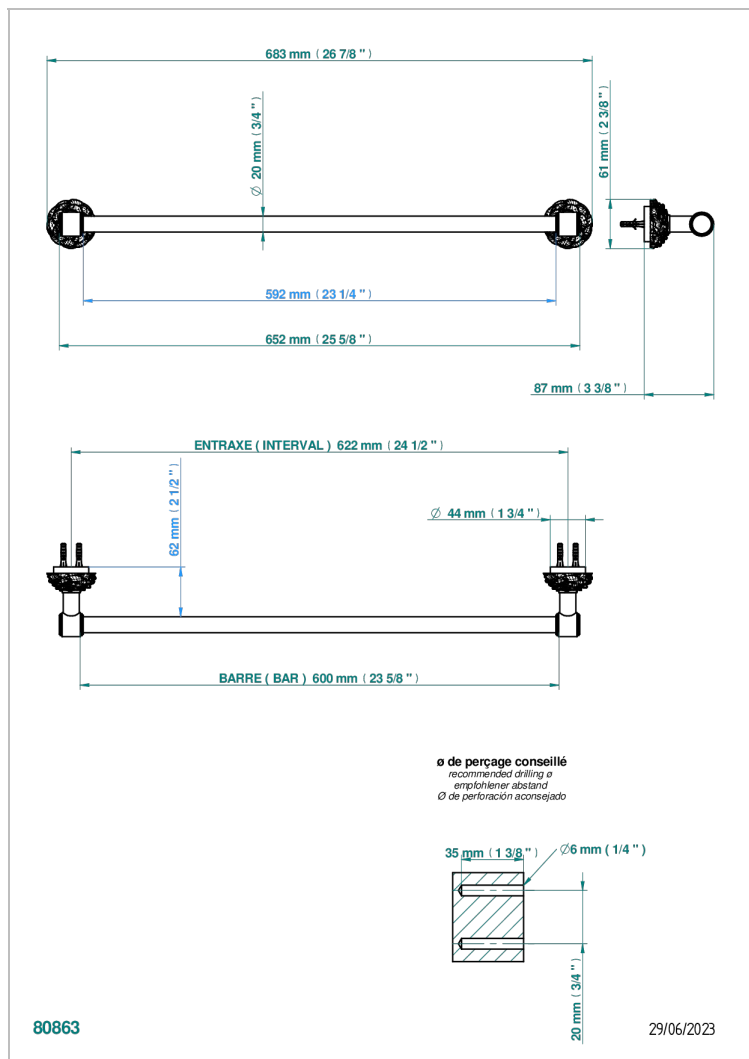

# CAMELIA CRISTAL CLAIR

U5L-520/60

Porte-serviette 1 barre fixe Ø 20 mm long. 600 mm

THG<sup>®</sup>  
PARIS

## CARACTÉRISTIQUES

- Camélia Cristal clair
- Porte-serviette 1 barre fixe Ø 20 mm long. 600 mm