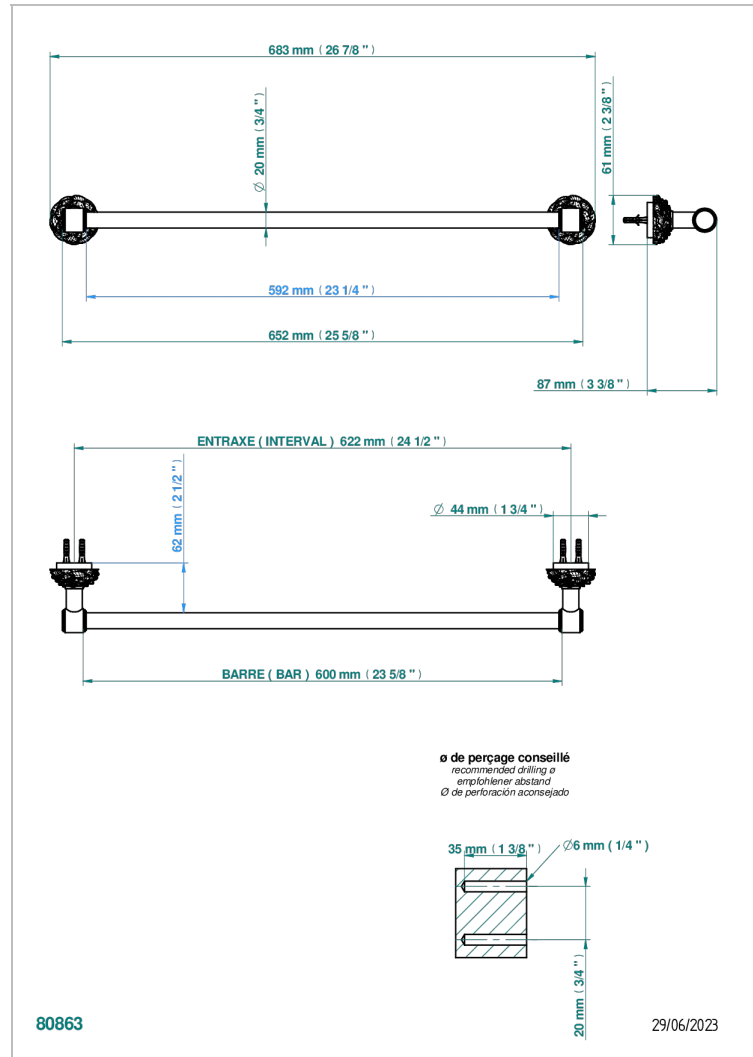

CAMELIA CRISTAL CLAIR

U5L-520/60

Porte-serviette 1 barre fixe Ø 20 mm long. 600 mm

THG[®]
PARIS

CARACTÉRISTIQUES

- Camélia Cristal clair
- Porte-serviette 1 barre fixe Ø 20 mm long. 600 mm

FINITIONS DISPONIBLES