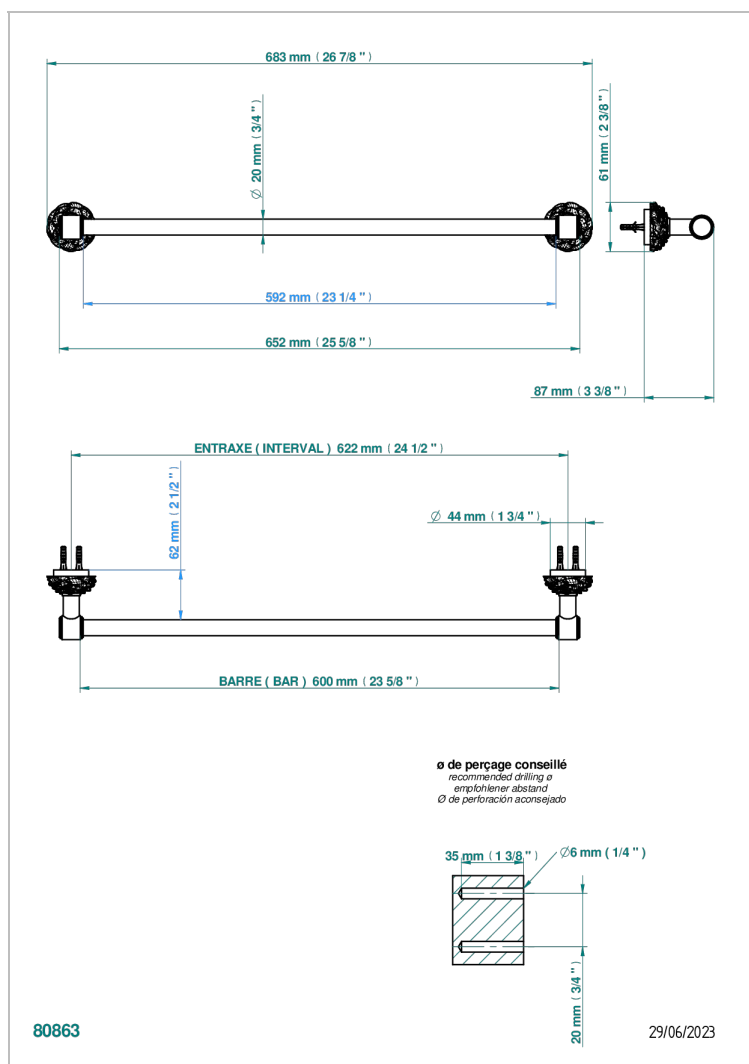

CAMELIA CLEAR CRYSTAL

U5L-520/60

Полотенцедержатель, длина 24"

THG[®]
PARIS

ХАРАКТЕРИСТИКИ

- Camélia Clear crystal
- Полотенцедержатель, длина 24"

ДОСТУПНЫЕ ВАРИАНТЫ ПОКРЫТИЙ

Black ceram - D30
Blush PVD - H62
Graphite PVD - H64
Matt Umber PVD - H67
Matt blush PVD - H60
Matt graphite PVD - H65