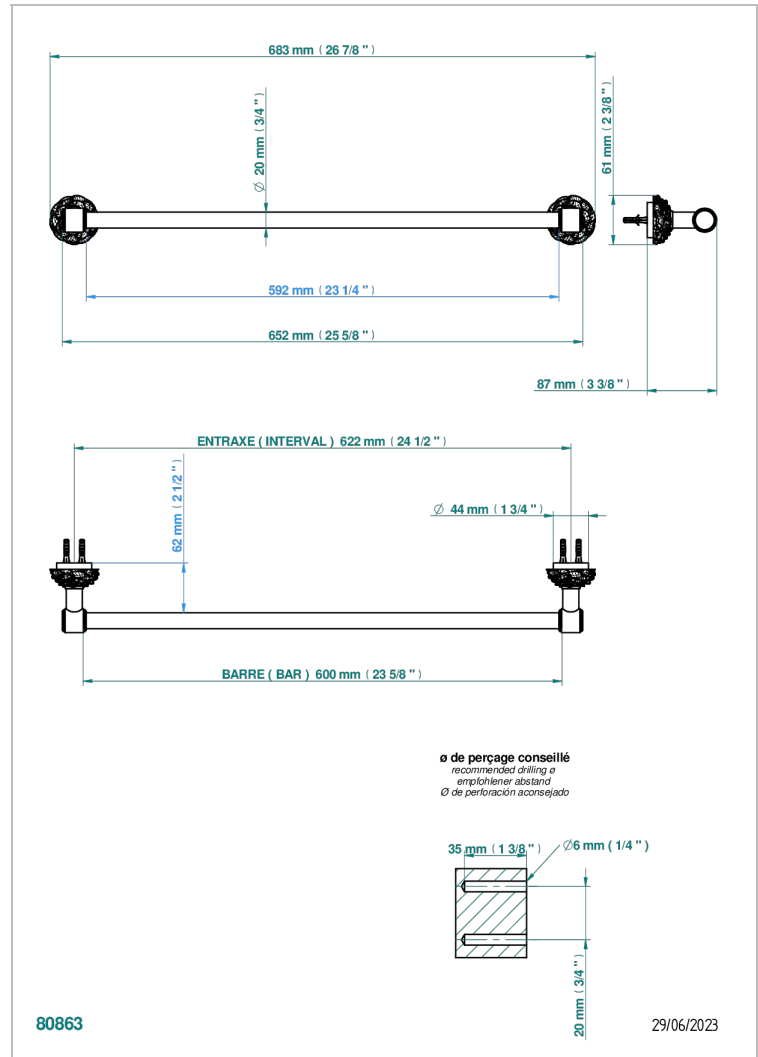

CAMELIA CRISTAL CLAIR

U5L-520/60

Porte-serviette 1 barre fixe Ø 20 mm long. 600 mm

THG[®]
PARIS

CARACTÉRISTIQUES

- Camélia Cristal clair
- Porte-serviette 1 barre fixe Ø 20 mm long. 600 mm

FINITIONS DISPONIBLES