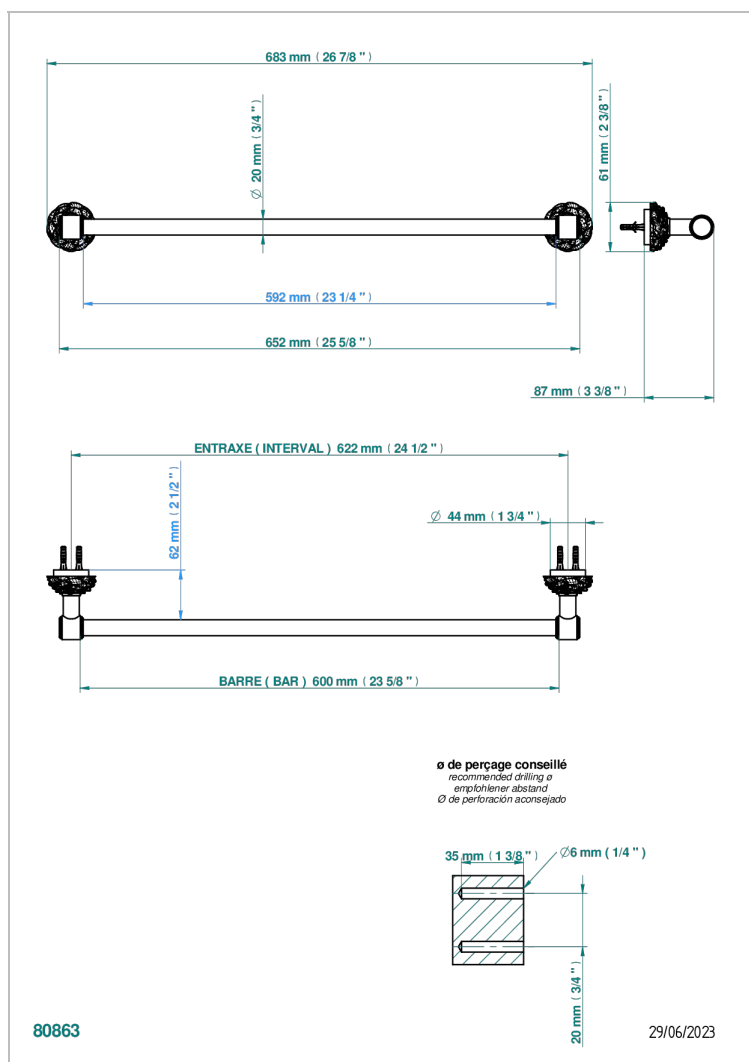

CAMELIA CRISTAL CLARO

U5L-520/60

Toallero lg 600 mm

THG[®]
PARIS

CARACTERÍSTICAS

- Camélia cristal claro
- Toallero lg 600 mm

ACABADOS DISPONIBLES

Cerámica negra mate - D30
Cromo - A02
Cromo mate - C02
Dorado - F01
Dorado mate - F07
Dorado pálido mate (sin barniz) - F31