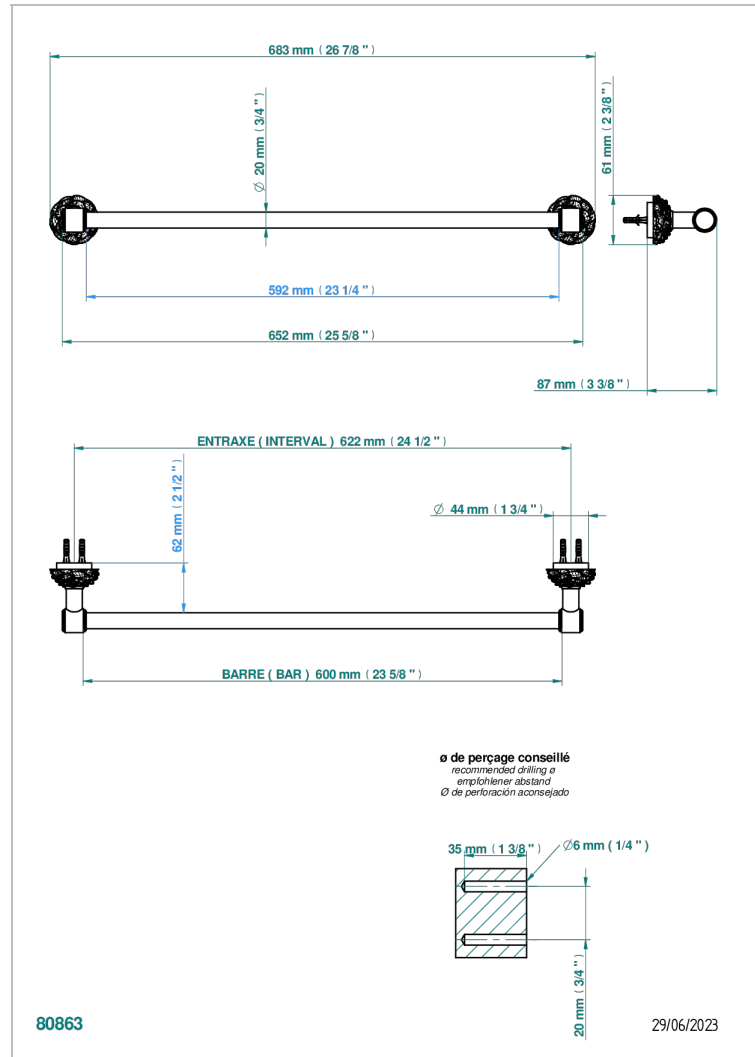

# CAMELIA, KRISTALL KLAR

U5L-520/60

Handtuchstange Länge 600 mm

THG<sup>®</sup>  
PARIS

## EIGENSCHAFTEN

- Camélia, Kristall klar
- Handtuchstange Länge 600 mm