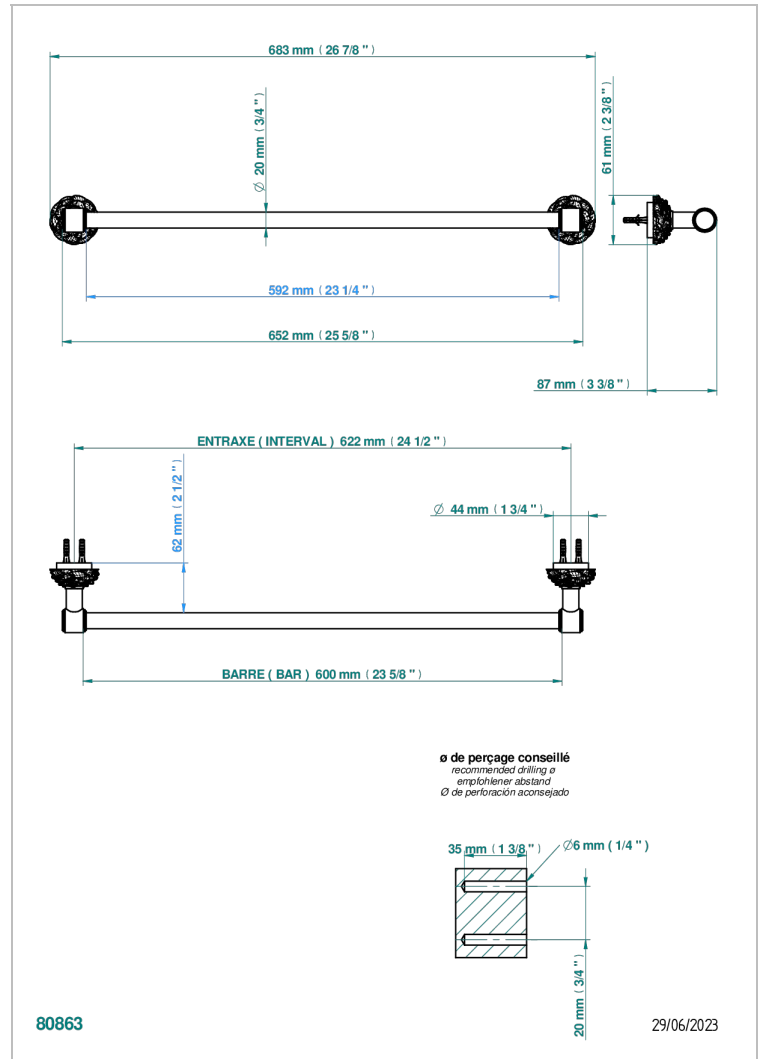

# CAMELIA CLEAR CRYSTAL

U5L-520/60

单杆固定毛巾架，直径20毫米，长600毫米

THG<sup>®</sup>  
PARIS

## 特色

- Camélia Clear crystal
- 单杆固定毛巾架，直径20毫米，长600毫米