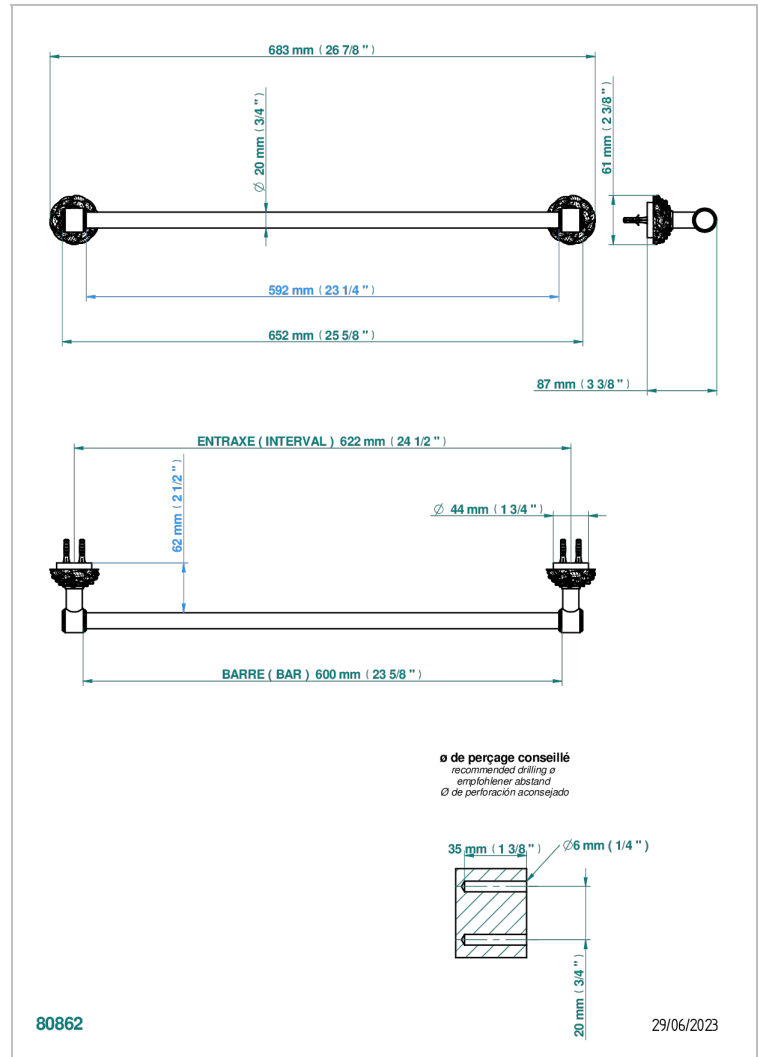

CAMELIA CRISTAL NOIR

U5K-520/60

Porte-serviette 1 barre fixe Ø 20 mm long. 600 mm

THG[®]
PARIS

CARACTÉRISTIQUES

- Camélia Cristal noir
- Porte-serviette 1 barre fixe Ø 20 mm long. 600 mm

FINITIONS DISPONIBLES