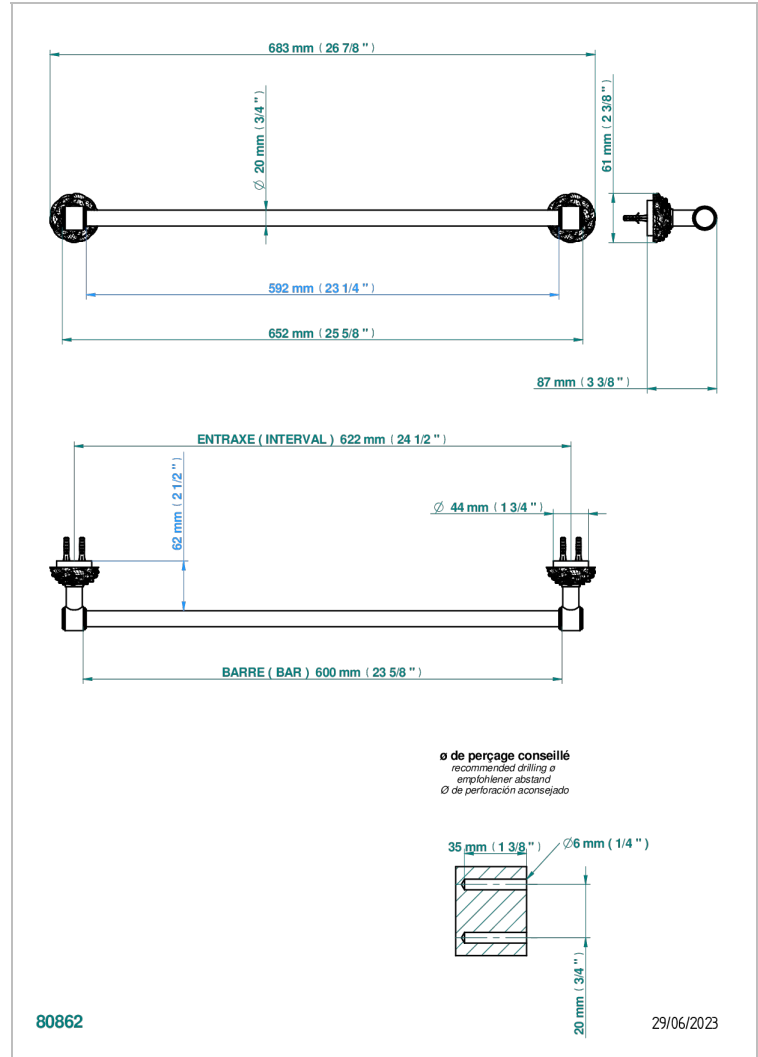

CAMELIA CRISTAL NEGRO

U5K-520/60

Toallero lg 600 mm

THG[®]
PARIS

CARACTERÍSTICAS

- Camélia cristal negro
- Toallero lg 600 mm

ACABADOS DISPONIBLES

Cerámica negra mate - D30