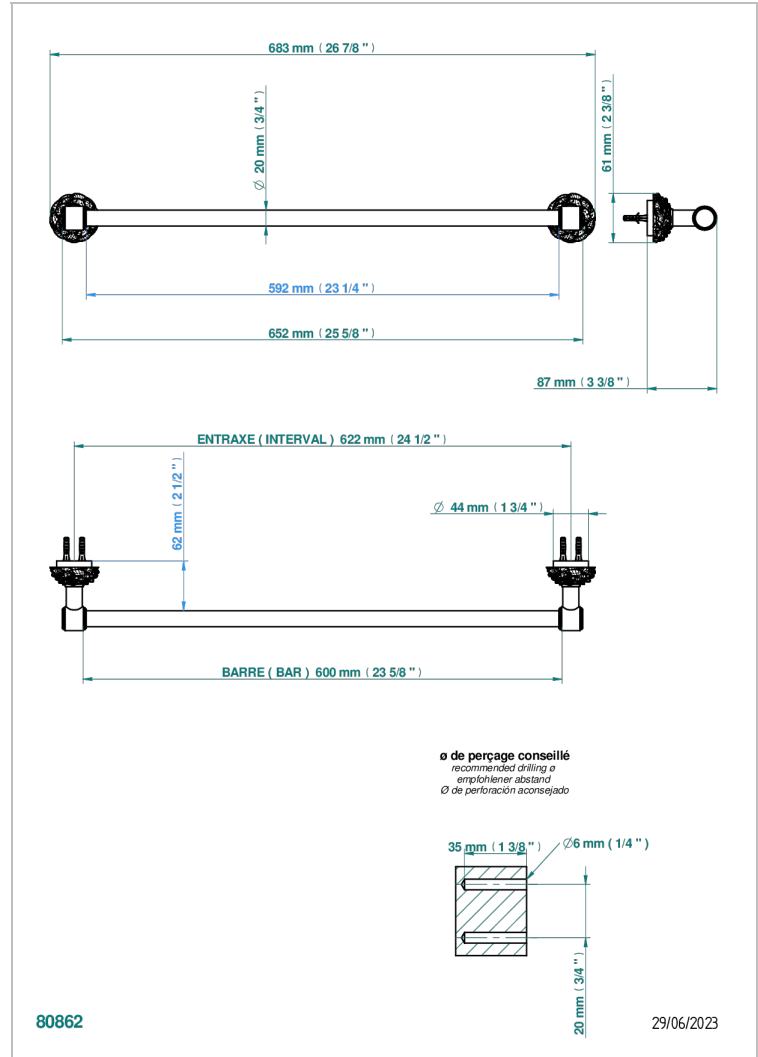

CAMELIA CRISTAL NOIR

U5K-520/60

Porte-serviette 1 barre fixe Ø 20 mm long. 600 mm

THG[®]
PARIS

CARACTÉRISTIQUES

- Camélia Cristal noir
- Porte-serviette 1 barre fixe Ø 20 mm long. 600 mm

FINITIONS DISPONIBLES