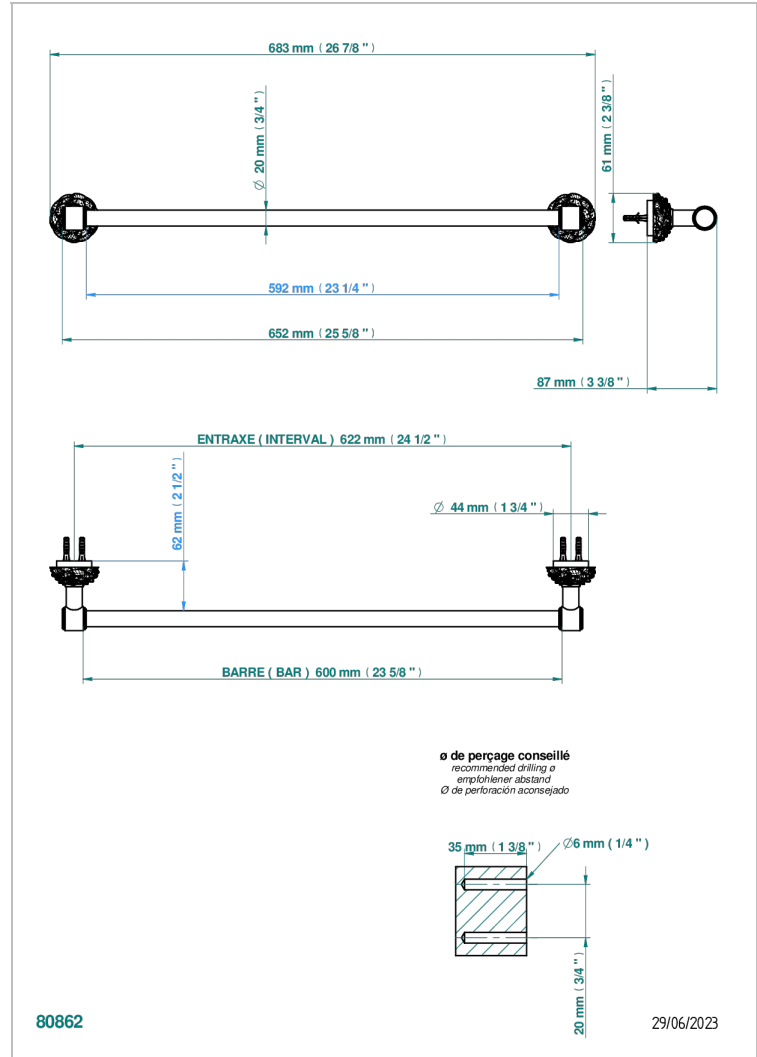

CAMELIA CRISTAL NEGRO

U5K-520/60

Toallero lg 600 mm

THG[®]
PARIS

CARACTERÍSTICAS

- Camélia cristal negro
- Toallero lg 600 mm

ACABADOS DISPONIBLES

Cerámica negra mate - D30