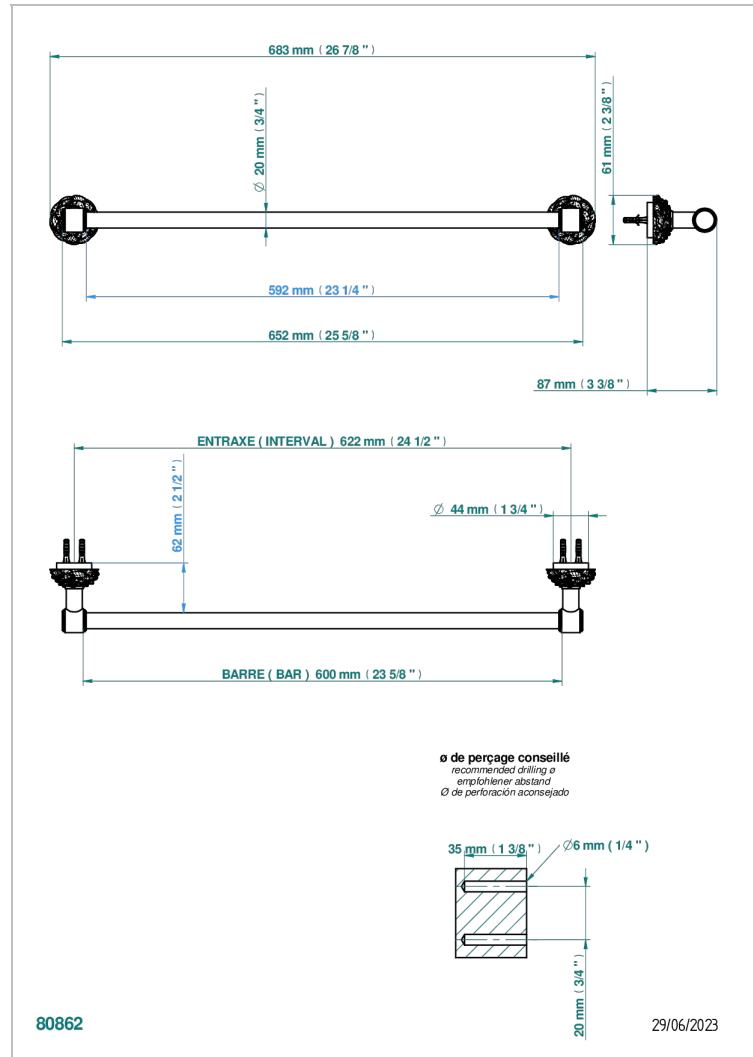

CAMELIA, KRISTALL SCHWARZ

U5K-520/60

Handtuchstange Länge 600 mm

THG[®]
PARIS

EIGENSCHAFTEN

- Camélia, Kristall schwarz
- Handtuchstange Länge 600 mm

VERFÜGBARE OBERFLÄCHEN

Altnickel - H28
Blassgold matt unlackiert - F31
Chrom - A02
Chrom matt - C02
Gold - F01
Gold matt - F07