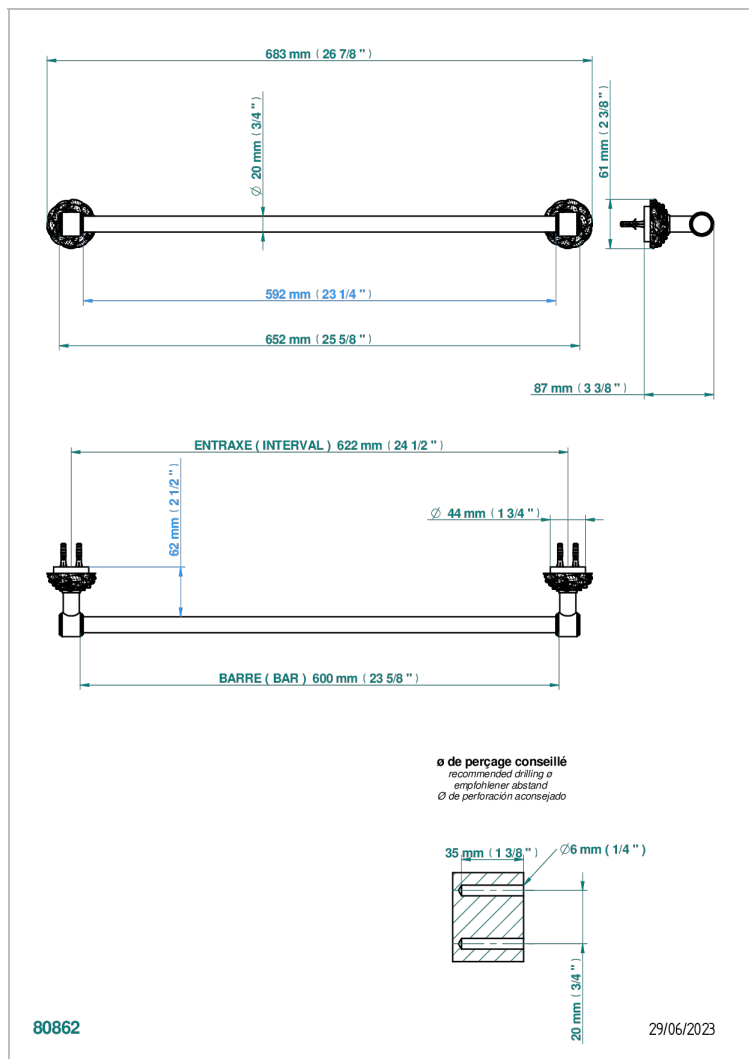

CAMELIA BLACK CRYSTAL

U5K-520/60

Полотенцедержатель, длина 24"

THG[®]
PARIS

ХАРАКТЕРИСТИКИ

- Camélia Black crystal
- Полотенцедержатель, длина 24"

ДОСТУПНЫЕ ВАРИАНТЫ ПОКРЫТИЙ

Black ceram - D30
Blush PVD - H62
Graphite PVD - H64
Matt Umber PVD - H67
Matt blush PVD - H60
Matt graphite PVD - H65