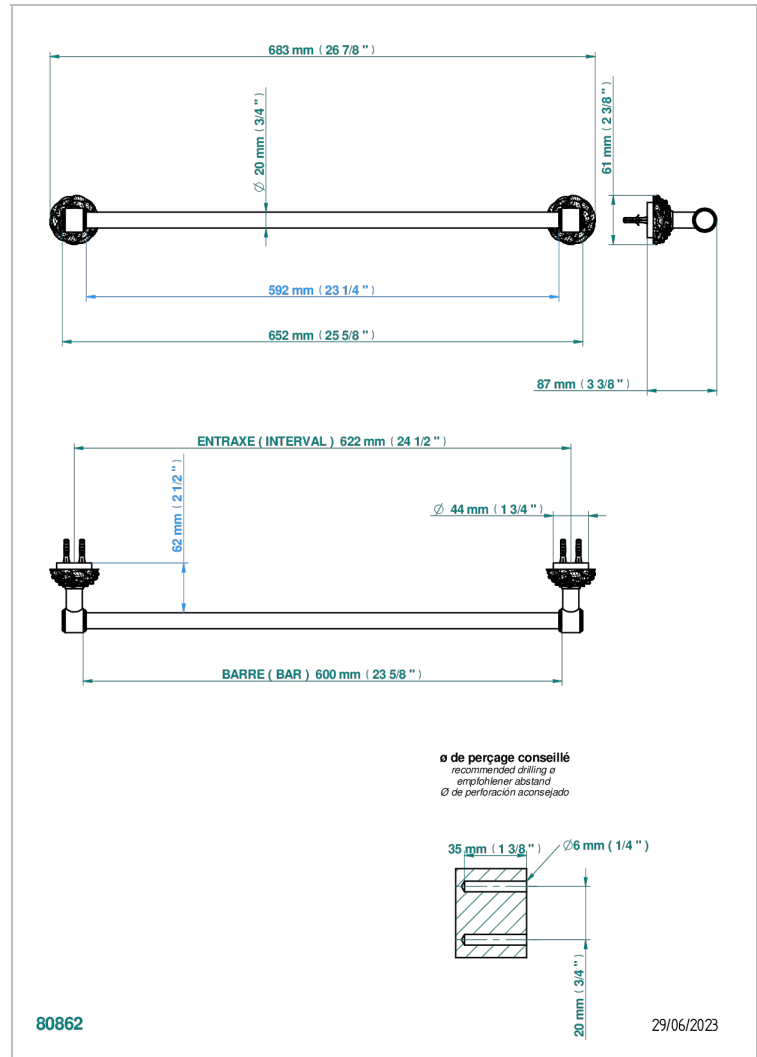

CAMELIA CRISTAL NOIR

U5K-520/60

Porte-serviette 1 barre fixe Ø 20 mm long. 600 mm

THG[®]
PARIS

CARACTÉRISTIQUES

- Camélia Cristal noir
- Porte-serviette 1 barre fixe Ø 20 mm long. 600 mm

FINITIONS DISPONIBLES