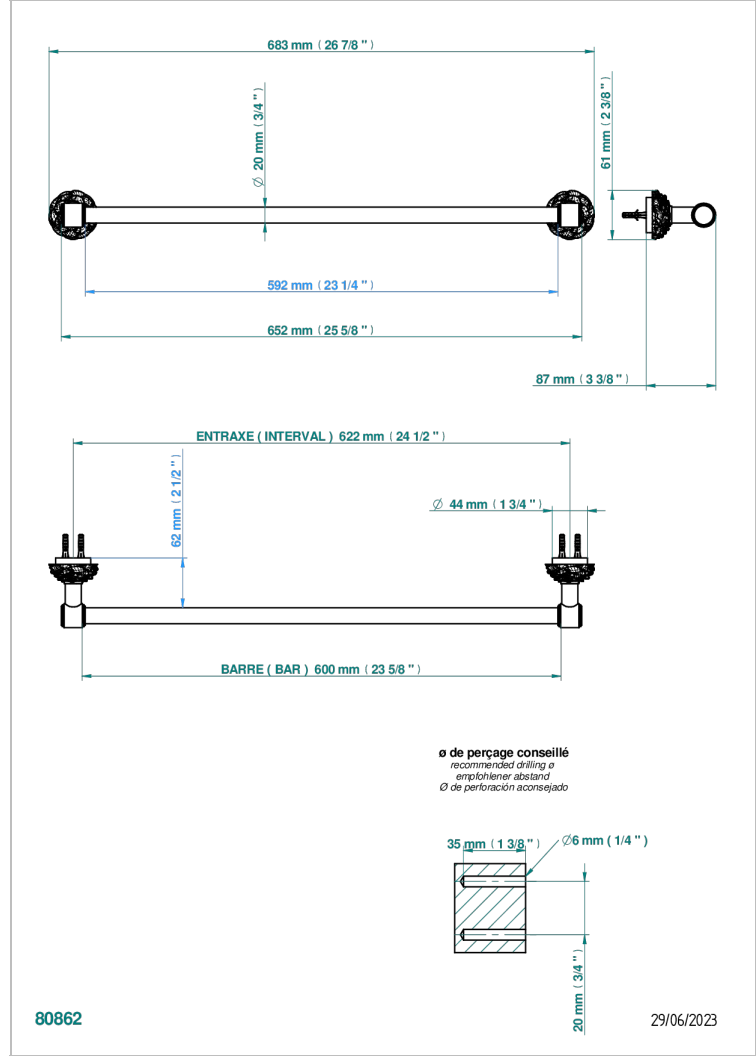

# CAMELIA BLACK CRYSTAL

U5K-520/60

单杆固定毛巾架，直径20毫米，长600毫米

THG<sup>®</sup>  
PARIS

## 特色

- Camélia Black crystal
- 单杆固定毛巾架，直径20毫米，长600毫米