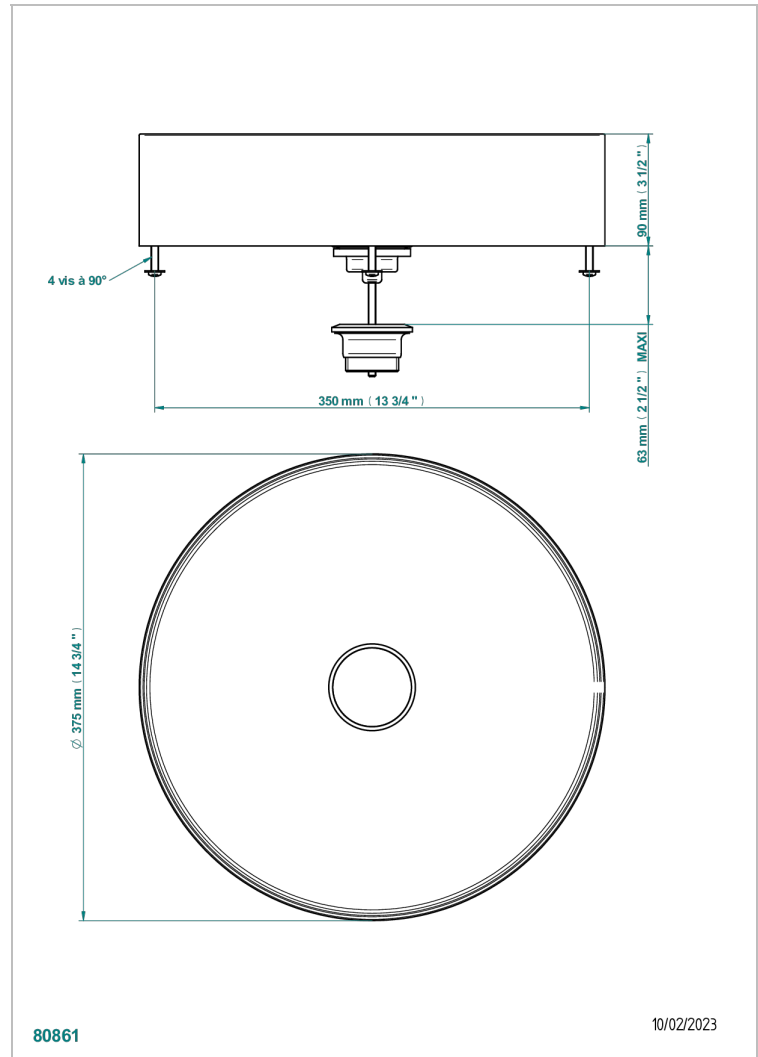

VASQUES METAL

GB2-V400SS

Vasque ronde à poser Ø 375 mm - Inox brossé, livrée sans vidage

THG[®]
PARIS

CARACTÉRISTIQUES

- Vasques métal
- Vasque ronde à poser Ø 375 mm - Inox brossé, livrée sans vidage

FINITIONS DISPONIBLES

*** - A00