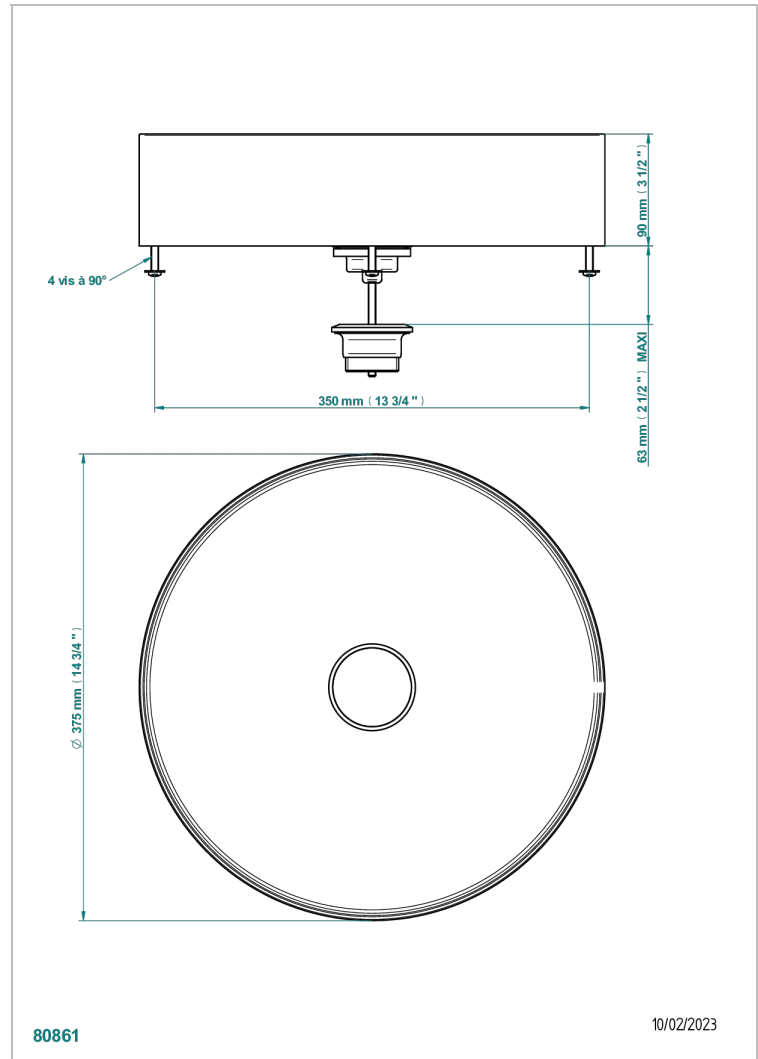

VASQUES METAL

GB2-V400SS

Vasque ronde à poser Ø 375 mm - Inox brossé, livrée sans vidage

THG[®]
PARIS

CARACTÉRISTIQUES

- Vasques métal
- Vasque ronde à poser Ø 375 mm - Inox brossé, livrée sans vidage

FINITIONS DISPONIBLES

*** - A00