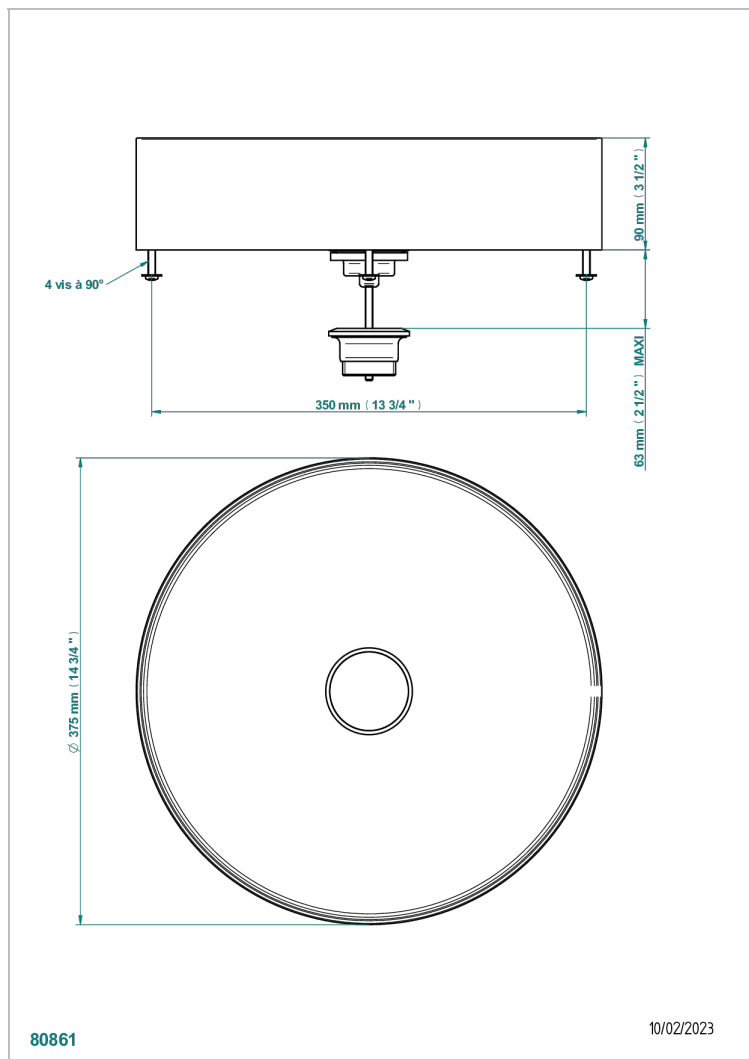

МЕТАЛЛИЧЕСКИЕ РАКОВИНЫ THG

GB2-V400SS

On Counter round basin 375mm - brushed stainless steel - no waste

THG[®]
PARIS

ХАРАКТЕРИСТИКИ

- Металлические раковины THG
- On Counter round basin 375mm - brushed stainless steel - no waste

ДОСТУПНЫЕ ВАРИАНТЫ ПОКРЫТИЙ

Без отделки - A00